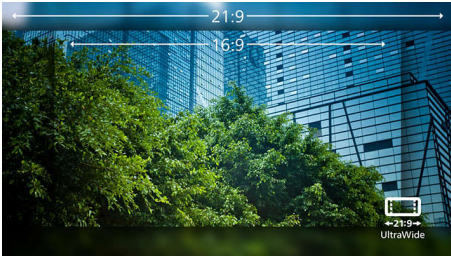

LCD-skærm med Windows Hello-webcam
5000-serien 34" (86,36 cm), 3440 x 1440 (WQHD)

34E1C5600HE/01

Vigtigste nyheder

UltraWide CrystalClear-billeder

Disse nyeste Philips-skærme leverer CrystalClear, UltraWide Quad HD-billeder med 3440 x 1440 pixel. Takket være højtydende skærme med højt pixelantal og 178/178 brede betragtningsvinkler bringer disse nye skærme dine billeder og grafik til live. UltraWide 21:9-formatet sikrer større produktivitet med mere plads til sidestillede sammenligninger og mere overskuelige kolonner i regneark. Uanset om du er en krævende professionel bruger med behov for ekstremt detaljerede oplysninger til CAD-CAM-løsninger eller en økonomisk troldmand, der arbejder med kæmpe regneark, får du altid krystalklare billeder med skærme fra Philips.