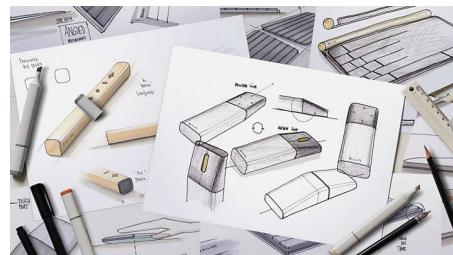

Design elegante

- Design elegante che si intona al tuo stile

PHILIPS

Tastiera con filo
Con cavo USB 2.0 Design elegante, Tasti incisi al laser

SPK6254/01

In evidenza

Battute per una maggiore durata

Tasti ultra resistenti a prova di milioni di battute

Plug-and-play

Semplici connessioni USB cablate plug-and-play

Design elegante

Perfetto da portare sempre con te grazie al design sottile, per lavorare ovunque tu voglia.

Tasti super reattivi

I tasti super reattivi offrono un'esperienza tattile e prestazioni eccezionali