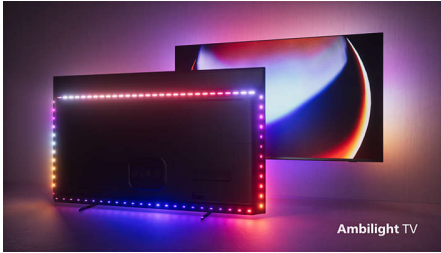

Highlights

Ambilight 4

מהדור הבא שלנו הופכת את חוויית הצפייה Ambilight לקסומה אפילו יותר. הילת ה-OLED בטלוויזיה סביב הטלוויזיה מפורטת יותר ומתוחמת טוב יותר מאי פעם, ומשנה צבעים בסנכרון מושלם עם הצבעים על המסך. היא כל כך סוחפת, שאתה תתהה איך נהנית מצפייה בטלוויזיה בלעדיה