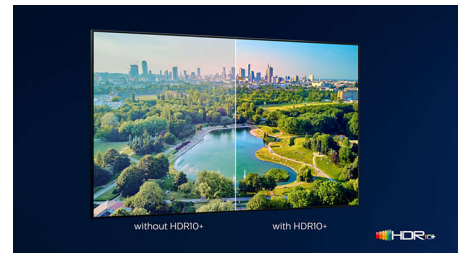

עיקריים HDR תמיכה בפורמטי

של פיליפס עם תאימות לכל פורמט 4K טלוויזיה OLED HDR10+ עיקרי, כולל HDR הצללים עמוקים. יותר, בסדרות חובה או במשחק הווידאו האחרון. המשטחים הבהירים מבהיקים. הצבעים קרובים יותר למציאות. התנועה חלקה להפליא.