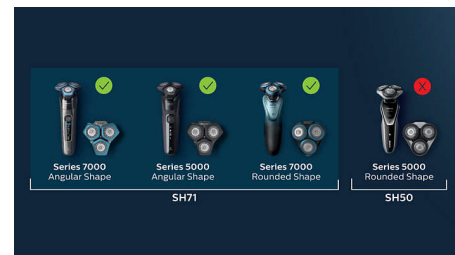

PHILIPS

Keičiamos skutimo galvutės

„SteelPrecision“ peiliukai Tinka visiems S7000, Tinka kampiniam S5000, Nesuderinama su senesniais S5000

Specifikacijos

Skutimo galvutės

• Tinka šiam produkto tipui: Visi „Shaver Series

7000“, Kampinis 5000 serijos

• Skutimo galvutės atskiroje pakuotėje: 3

SH71/50

Ypatybės

Suderinama su S7000 ir S5000

SH71 keičiamosios galvutės suderinamos su visais „Shaver Series 7000“ (S7xxx) ir kampiniais 5000 serijos (S5xxx) modeliais. Jos nesuderinamos su apvaliais 5000 serijos modeliais, kuriuose naudojamos SH50 keičiamosios galvutės.