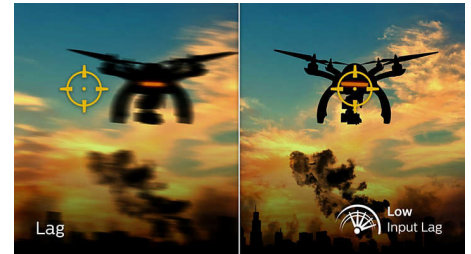

Atraso de entrada baixo

O atraso de entrada corresponde ao tempo decorrido entre a execução de uma ação com dispositivos ligados e o momento em que o resultado é apresentado no ecrã. O atraso de entrada baixo reduz o tempo de atraso entre a introdução de um comando nos seus dispositivos e a respetiva visualização no monitor e melhora bastante a experiência de jogo em jogos de vídeo suscetíveis a tremores, o que é particularmente importante para quem joga jogos rápidos e competitivos.