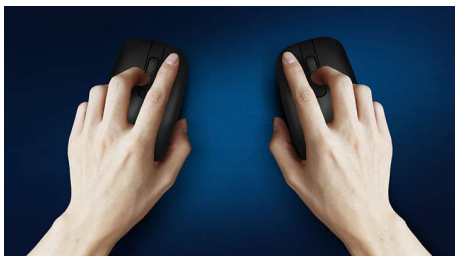

Dizajn myši vhodný do oboch rúk

Tvar vhodný do oboch rúk dobre padne do ľavej aj pravej ruky