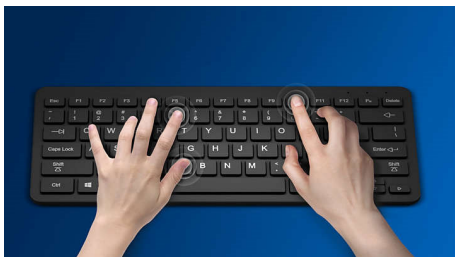

Bezdrôtová súprava klávesnice a myši
2,4 GHz bezdrôtová myš Štýlový dizajn, Kompaktný dizajn

SPT6103B/00

Hlavné prvky

Odolnosť pri stláčaní kláves

Odolné klávesy vydržia milióny stlačení