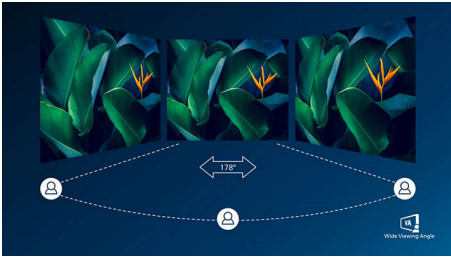

Udviklet til komfortabel produktivitet

- EasyRead-tilstand giver en oplevelse som at læse på papir
- Mindre øjentræthed med flimмерfri teknologi
- LowBlue-tilstand for nem produktivitet, der skåner øjnene

PHILIPS

LCD-skærm
S-line 24 (23,8" / 60,5 cm diag.), 1920 x 1080 (Full HD)

Vigtigste nyheder

VA-skærm

Philips VA LED-skærm bruger en avanceret vertikal multidomæne-tilpasningsteknologi, som giver dig meget høje statiske kontrastforhold og ekstra levende og klare billeder. Standardkontoropgaver klares nemt, og den er især meget velegnet til fotos, internetsurfing, film, spil og krævende grafiske opgaver. Den optimerede pixelhåndteringsteknologi giver dig en ekstra bred visningsvinkel på 178/178 grader, så du får skarpe billeder.