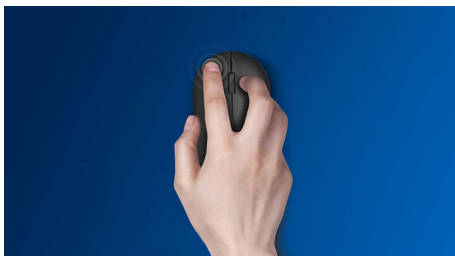

Des boutons qui résistent à des millions de clics

Des boutons qui résistent à des millions de clics, pour une excellente durabilité