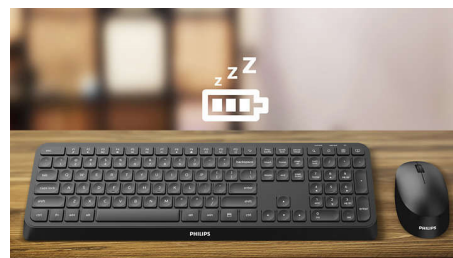

Économie d'énergie intelligente

La fonction Économie d'énergie intelligente bascule la souris en mode Veille pour économiser de l'énergie lorsqu'elle est inactive.