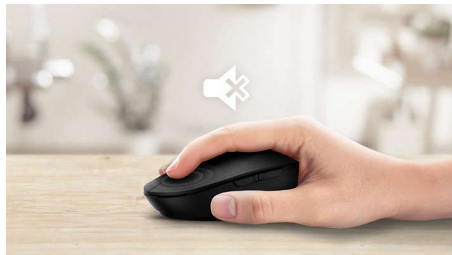

Contrôle confortable et précis

- Une forme ambidextre agréable pour les mains droites ou gauches
- Souris ergonomique et confortable très agréable
- Détection optique haute définition, pour un contrôle fluide

Détection optique haute définition, pour un contrôle fluide

Réduction des bruits de clic

Réduction des bruits de clic, pour une utilisation discrète et agréable

Design de souris ambidextre

Une forme ambidextre agréable pour les mains droites ou gauches

Un design confortable et ergonomique

Souris ergonomique et confortable très agréable

Connexion sans fil 2,4 GHz

Évitez les câbles autour de votre ordinateur. Tout clavier ou souris offrant cette fonction permet une connexion sans fil rapide 2,4 GHz à n'importe quel PC. L'installation est simple et le design élégant, pour un espace de travail net et sans fil.