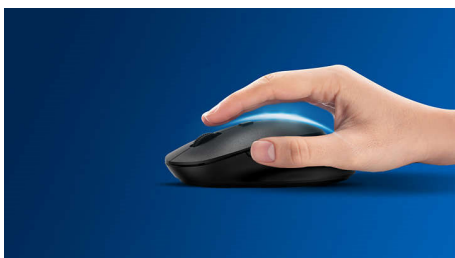

Contrôle confortable et précis

- Une forme ambidextre agréable pour les mains droites ou gauches
- Souris ergonomique et confortable très agréable
- Détection optique haute définition, pour un contrôle fluide

Détection optique haute définition, pour un contrôle fluide

Réduction des bruits de clic

Réduction des bruits de clic, pour une utilisation discrète et agréable

Design de souris ambidextre

Une forme ambidextre agréable pour les mains droites ou gauches

Un design confortable et ergonomique

Souris ergonomique et confortable très agréable

Connexion sans fil 2,4 GHz

Évitez les câbles autour de votre ordinateur. Tout clavier ou souris offrant cette fonction permet une connexion sans fil rapide 2,4 GHz à n'importe quel PC. L'installation est simple et le design élégant, pour un espace de travail net et sans fil.