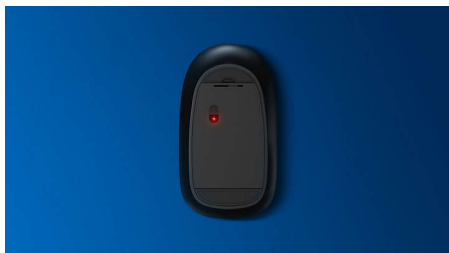

Prenez votre souris avec vous partout où vous allez. Cette souris sans fil 2,4 GHz dotée d'un capteur optique tient dans la main et dans un sac, pour une commande simple et directe.

Commodité du sans-fil

Contrôle confortable et précis

- Une forme ambidextre agréable pour les mains droites ou gauches
- Souris ergonomique et confortable très agréable
- Détection optique haute définition, pour un contrôle fluide

Une technologie avancée pour des performances de pointe

- Jusqu'à 1 600 PPP

Design silencieux

- Réduction des bruits de clic, pour une utilisation discrète et agréable

Points forts

Détection optique fluide

Détection optique haute définition, pour un contrôle fluide

Réduction des bruits de clic

Réduction des bruits de clic, pour une utilisation discrète et agréable

Design de souris ambidextre

Une forme ambidextre agréable pour les mains droites ou gauches