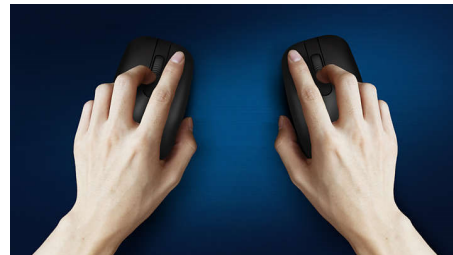

Contrôle confortable et précis

- Une forme ambidextre agréable pour les mains droites ou gauches
- Souris ergonomique et confortable très agréable
- Détection optique haute définition, pour un contrôle fluide

Une technologie avancée pour des performances de pointe

- Jusqu'à 1 600 PPP

Design silencieux

- Réduction des bruits de clic, pour une utilisation discrète et agréable

PHILIPS

Points forts

Détection optique fluide

Détection optique haute définition, pour un contrôle fluide

Réduction des bruits de clic

Réduction des bruits de clic, pour une utilisation discrète et agréable

Design de souris ambidextre

Une forme ambidextre agréable pour les mains droites ou gauches

Un design confortable et ergonomique

Souris ergonomique et confortable très agréable

Connexion sans fil 2,4 GHz

Évitez les câbles autour de votre ordinateur. Tout clavier ou souris offrant cette fonction permet une connexion sans fil rapide 2,4 GHz à n'importe quel PC. L'installation est simple et le design élégant, pour un espace de travail net et sans fil.