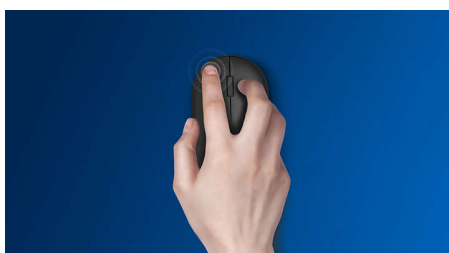

Des boutons qui résistent à des millions de clics

Des boutons qui résistent à des millions de clics, pour une excellente durabilité