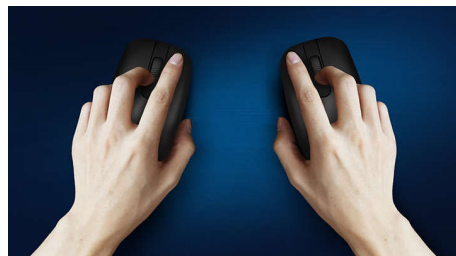

Дизайн на мишката, подходящ за използване и с двете ръце

Формата приляга добре в лявата или в дясната ръка