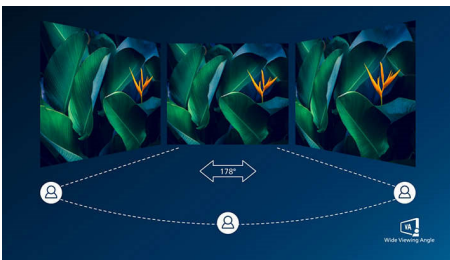

Kaareva muotoilu tuo kuvan lähelle

- Kaarevalla näytöllä vaikuttavampi kokemus

Loistava kuvanlaatu

- SmartContrast: uskomattoman tarkat mustan yksityiskohdat
- VA-näyttö antaa upeat kuvat ja laajat katselukulmat
- Tarkka UltraClear 4K UHD (3840 x 2160) -resoluutio
- Ultra Wide-Color -tekniikka tuottaa laajemman värintoistoalueen ja tekee väritoistosta eloisan.
- Vaivatonta ja sujuvaa toimintaa Adaptive-Sync-tekniikan ansiosta

PHILIPS

Kohokohdat

Kaareva näyttö

Kaareva työpöytä näyttö tekee käyttökokemuksesta entistäkin henkilökohtaisemman, sillä se asettaa käyttäjän työpöydän keskipisteeseen. Voit uppoutua täysillä näytön tapahtumiin.

Ultra Wide-Color -tekniikka

Ultra Wide-Color -tekniikka tuottaa laajemmän värintoistoalueen ja tekee kuvasta vaikuttavamman. Ultra Wide-Color -tekniikan laajempi värialue tekee vihreän sävyistä luonnollisempia, punaisista eloisampia ja sinisistä syvempiä. Ultra Wide-Color -tekniikka herättää viihteen, valokuvien ja jopa työsi värit eloon.

VA-näyttö

Philips VA -LED-näyttö käyttää edistynyttä monialueista pystykohdistusta, joka takaa

erinomaisen staattisen kontrastisuhteen ja erittäin eloisan ja kirkkaan kuvan. Näyttö suoriutuu tavallisista toimistosovelluksista erinomaisesti, ja se sopii ihanteellisesti valokuvien ja elokuvien katseluun, internetin käyttöön, pelaamiseen ja vaativiin graafisiin sovelluksiin. Optimoidun pikselinhallinnan ansiosta näytössä on erittäin laaja 178/178 asteen katselukulma ja terävä kuva.