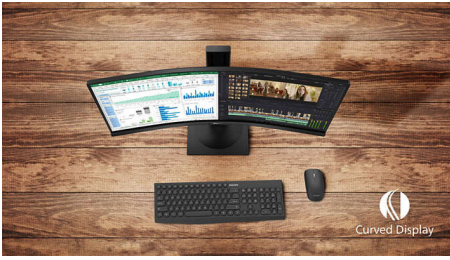

Philips
Kaareva LCD-näyttö, jossa
Ultra Wide-Color

E Line

32 (halkaisija 31,5 tuumaa / 80 cm)
3840 x 2160 (4K UHD)

328E1CA

Kerrassaan vangitseva

32-tuumainen kaareva E line -näyttö on vangitseva ja muotoilultaan tyylikäs. Huipputerävä 4K UHD sekä Ultra wide-color- ja Adaptive-Sync-tekniikka tekevät kuvasta todentuntuisen!

Sinulle suunnitellut ominaisuudet

- Erittäin laadukas kuva DisplayPort-liitännällä
- Laajasti yhteensopiva digitaalinen HDMI-liitäntä
- Kiinteät stereokaiuttimet multimediaa varten
- Välkymätön tekniikka vähentää silmien väsymistä
- LowBlue-tila lisää työn tehokkuutta vähentämällä silmien rasitusta
- Kaapelien hallinta vähentää kaapelisotkua ja ylläpitää työtilan siisteyttä

Kaareva muotoilu tuo kuvan lähelle

- Kaarevalla näytöllä vaikuttavampi kokemus

Loistava kuvanlaatu

- SmartContrast: uskomattoman tarkat mustan yksityiskohdat
- VA-näyttö antaa upeat kuvat ja laajat katselukulmat
- Tarkka UltraClear 4K UHD (3840 x 2160) -resoluutio
- Ultra Wide-Color -tekniikka tuottaa laajemman värintoistoalueen ja tekee väritoistosta eloisan.
- Vaivatonta ja sujuvaa toimintaa Adaptive-Sync-tekniikan ansiosta

PHILIPS

Kohokohdat

Kaareva näyttö

Kaareva työpöytä näyttö tekee käyttökokemuksesta entistäkin henkilökohtaisemman, sillä se asettaa käyttäjän työpöydän keskipisteeseen. Voit uppoutua täysillä näytön tapahtumiin.