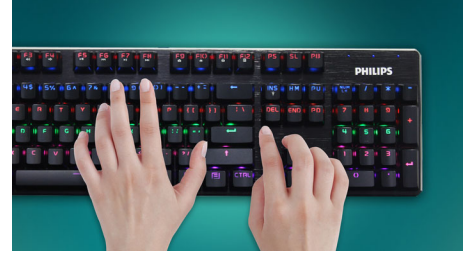

Philips Momentum
有線機械遊戲鍵盤

Ambiglow 多種顏色

高速機械按鍵
N-rollover 全鍵無衝突設計
合金物料面層

SPK8404

照亮遊戲

Momentum 遊戲鍵盤配備高速機械按鍵，提供撥入式效能表現。Ambiglow 燈效型格配合您的系統。合金物料面層令鍵盤更堅固耐用。

主導表現

- 撥入式機械青色按鍵，反應更迅速
- 全鍵無衝突設計配合防鬼鍵技術，適合複雜的快速輸入

外表酷炫，配合您的風格

- Ambiglow 遊戲燈光，帶來逼真的遊戲體驗

專為頻繁使用而設

- 5,000 萬次
- 合金表面帶來卓越耐用度

PHILIPS

有線機械遊戲鍵盤

Ambiglow 多種顏色 高速機械按鍵，N-rollover 全鍵無衝突設計，合金物料面層

規格

技術規格

- 產品類型：高效能機械遊戲鍵盤
- 設計類型：人體工學設計
- 連接：USB 2.0 有線
- 前面板物料：合金前面板
- 前面板顏色：黑色
- 鑰匙：104 鍵
- 按鍵 Rollover 類別：N-key rollover 全鍵無衝突設計
- 自訂熱鍵類別：五個額外專屬自訂熱鍵 (Y、U、I、O、P)
- 按鍵壽命：5,000 萬次

- 按鍵鍵程類別：中等鍵程
- 燈光效果類型：多色 LED 背光
- 防水：否

Metallic Alloy surface

SPK8404/00

產品特點

N-key rollover 全鍵無衝突設計

快速複雜的遊戲按鍵需要優越的表現。配備 N-key rollover 全鍵無衝突設計，每鍵均有獨立編排而不會混淆，讓每個按鍵都可正確地按下，不論同時按下或長按多少個按鍵。

5,000 萬次

按下 5,000 萬次按鍵需時多久？十分長久。此鍵盤感覺熟悉可靠，可使用多年，讓您保持動作快速。

合金表面設定