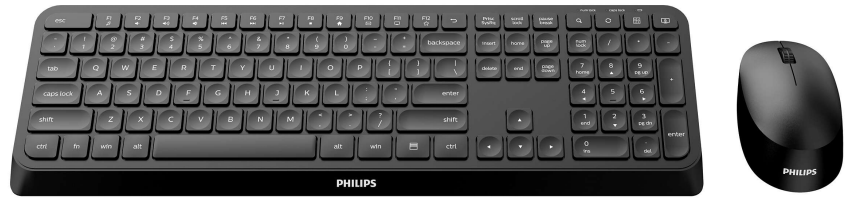

PHILIPS

Combinado teclado-
ratón inalámbrico

3000 series

Conexión inalámbrica de 2,4 GHz

Accesos directos multimedia

Diseño de perfil bajo

Ahorro de energía inteligente

SPT6307B

Diseño compacto y comodidad inalámbrica

Trabaja sin preocuparte por la gestión de cables: este teclado está equipado con tecnología inalámbrica 2,4G, por no mencionar que el ratón tiene un diseño discreto y funciona hasta a 1600 ppp para crear la combinación más eficiente hasta la fecha.

accesos directos multimedia

Con estos accesos directos multimedia, podrá cambiar fácilmente entre el reproductor de vídeo, música o el volumen con un solo clic.

Ahorro de energía inteligente

Con la función de ahorro de energía inteligente, esta combinación puede entrar en modo de espera para ahorrar energía cuando no está en uso.

Hasta 1600 ppp

Este ratón ofrece un movimiento preciso de hasta 1600 ppp más suavizado.

Teclas de perfil bajo

Las teclas de perfil bajo aportan un aspecto elegante y son rápidas y eficaces para escribir.