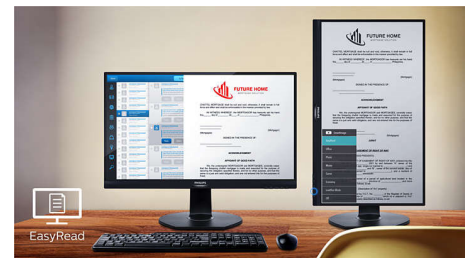

## SmartImage

SmartImage — это уникальная современная технология Philips, позволяющая анализировать отображаемое содержимое на экране для оптимизации характеристик дисплея. Удобный для пользователя интерфейс предоставляет выбор различных режимов, таких как "Офис", "Фото", "Видео", "Игра", "Экономичный" и т. д. в соответствии с используемым приложением. В зависимости от выбранного режима SmartImage динамически оптимизирует контрастность, насыщенность цвета и резкость изображений и видео, обеспечивая исключительное качество изображения. В режиме "Экономичный" потребление энергии максимально снижено. В любое время можно легко установить необходимый режим нажатием одной кнопки.

## Режим EasyRead

Режим EasyRead обеспечивает комфорт при чтении