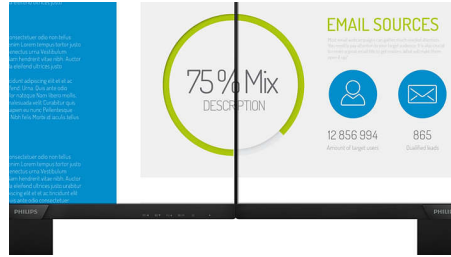

Тонкая рамка

Новый дисплей Philips оснащен тонкой рамкой. Она практически незаметна и максимально увеличивает область просмотра. Дисплеи с ультратонкой рамкой особенно подходят для работы в многоэкранном режиме с такими приложениями, как игры, профессиональные приложения для графического дизайна и другие — создается впечатление, будто вы смотрите на один большой экран.