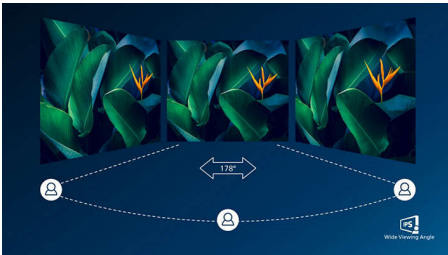

Технология IPS

В IPS-дисплеях используется прогрессивная технология, обеспечивающая широкий угол обзора 178/178 градусов для просмотра дисплея практически под любым углом, — даже при повороте на 90 градусов! По сравнению со стандартными TN-панелями IPS-дисплеи обеспечивают значительно более высокую четкость изображения и яркие цвета, что делает их идеальным решением не только для просмотра фотографий, фильмов и веб-сайтов, но также и для работы в профессиональных приложениях, где требуется точная передача цвета и яркости.