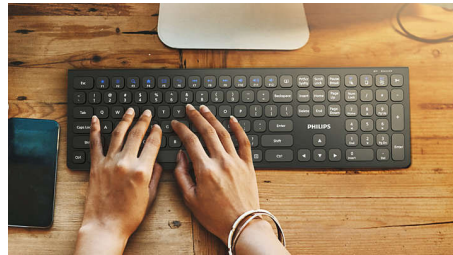

### Chytrá úspora energie

S funkcí chytré úspory energie se tato kombinace dokáže přepnout do úsporného režimu. Díky tomu během chvil, kdy ji nepoužíváte, šetří energii.

### Nízké klávesy

Nízké klávesy dodávají klávesnici stylový vzhled a při psaní jsou rychlé a rezponzivní.