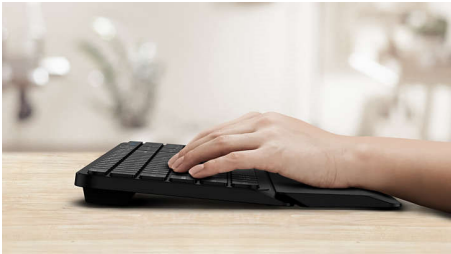

Ergonomická opěrka rukou

Opěrka rukou pomáhá udržovat ruce při práci na klávesnici v pohodlné poloze. Nabízí pohodlné místo k opření dlaní, když zrovna nepíšete.