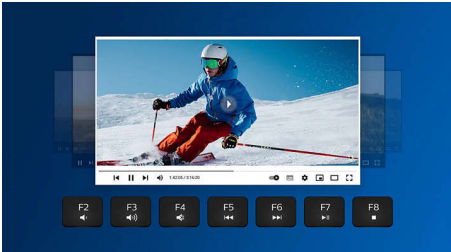

multimediální zkratky

Díky multimediálním zkratkám můžete snadno přepínat mezi hudbou, hlasitostí nebo ovládáním videa. To vše jedním kliknutím.