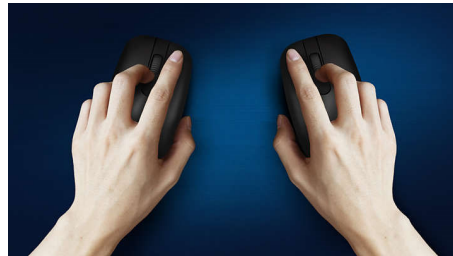

Musdesign för både höger och vänster hand

Formen känns bra med både höger och vänster hand