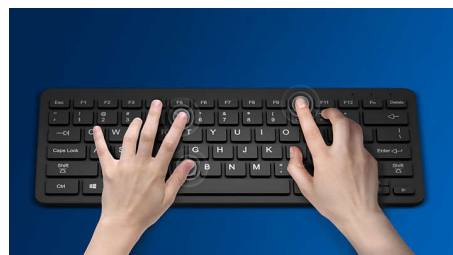

Tastatur utformet for optimal produktivitet

- Kjent oppsett for enkel skriving
- Lavprofilaster for behagelig og stillegående skriving
- Design med tynn profil som tar seg flott ut på skrivebordet

Plug and Play

Stille skriving

Lavprofilastaster for behagelig og stillegående skriving

Design med tynn profil

Design med tynn profil som tar seg flott ut på skrivebordet

Jevn optisk sporing

Optisk sporing med høy oppløsning for jevn kontroll

Komfortabelt, ergonomisk design

Ergonomisk musedesign for komfortabel bruk

Musedesign for bruk med begge hender

Utforming for behagelig bruk med både høyre og venstre hånd

Tastetrykk for holdbarhet

Tastene har høy holdbarhet og tåler millioner av tastetrykk