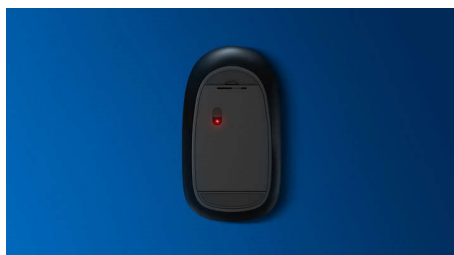

Tastatur utformet for optimal produktivitet

- Kjent oppsett for enkel skriving
- Lavprofilaster for behagelig og stillegående skriving
- Design med tynn profil som tar seg flott ut på skrivebordet

Plug and Play

Stille skriving

Lavprofilastaster for behagelig og stillegående skriving

Design med tynn profil

Design med tynn profil som tar seg flott ut på skrivebordet

Jevn optisk sporing

Optisk sporing med høy oppløsning for jevn kontroll