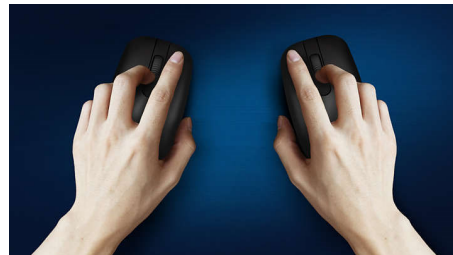

Tastatur utformet for optimal produktivitet

- Kjent oppsett for enkel skriving
- Lavprofilaster for behagelig og stillegående skriving
- Design med tynn profil som tar seg flott ut på skrivebordet

Plug and Play

Stille skriving

Lavprofilastaster for behagelig og stillegående skriving

Design med tynn profil

Design med tynn profil som tar seg flott ut på skrivebordet

Jevn optisk sporing

Optisk sporing med høy oppløsning for jevn kontroll

Komfortabelt, ergonomisk design

Ergonomisk musedesign for komfortabel bruk

Musedesign for bruk med begge hender

Utforming for behagelig bruk med både høyre og venstre hånd

Tastetrykk for holdbarhet

Tastene har høy holdbarhet og tåler millioner av tastetrykk