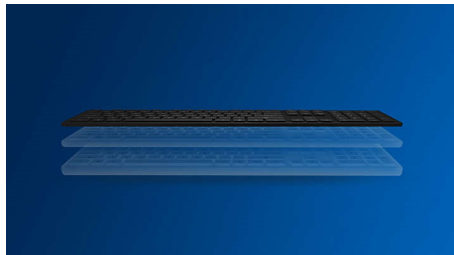

Tastatur utformet for optimal produktivitet

- Kjent oppsett for enkel skriving
- Lavprofilaster for behagelig og stillegående skriving
- Design med tynn profil som tar seg flott ut på skrivebordet

Plug and Play

PHILIPS

Kombinasjon av tastatur og mus
Tre knapper USB 2.0, kablet, Optisk sensor

SPT6254/00

Høydepunkter

Plug-and-play

Enkle kablede plug-and-play-baserte USB-tilkoblinger

Kjent tastaturoppsett

Kjent oppsett for enkel skriving

Stille skriving

Lavprofilastaster for behagelig og stillegående skriving

Design med tynn profil

Design med tynn profil som tar seg flott ut på skrivebordet

Jevn optisk sporing

Optisk sporing med høy oppløsning for jevn kontroll