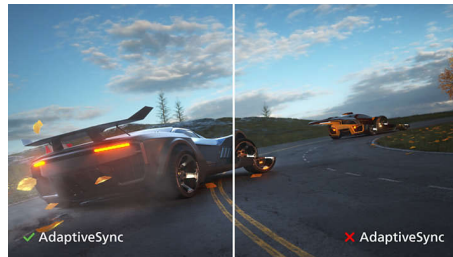

Adaptive-Synci tehnoloogia

Mängides ei tohiks mäng kinni kiiluda, pilt ebahütlane olla või kaadrid katkeda. Adaptive-Synci tehnoloogia, sujuvalt kiire värskendamine ja eriti kiire reaktsiooniaeg tagavad sujuva artefaktideta toimimise peaaegu igal kaadrisagedusel.