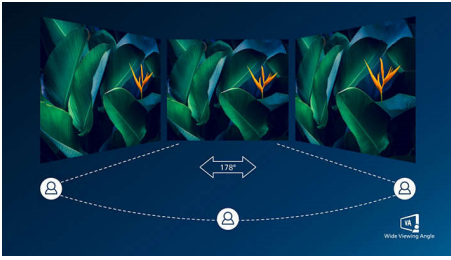

Philips Monitor
LCD-ekraan

V Line

24 (23,8" / 60,5 cm diagonaal)
1920 × 1080 (Full HD)

242V8LA

Piire ületavalt hele ja selge pilt

Philipsi V Line laia pildiga monitor pakub piire ületavat kvaliteeti ning suurepärast väärtust tänu põhilistele funktsioonidele. Adaptive-Sync tagab sujuva video esitamise. Peegeldusvastane pilt, LowBlue režiim ja võbelemisvastane tehnoloogia vähendavad silmade koormust.

Sobib suurepäraselt teie ruumi

- VESA kinnitus võimaldab paindlikku paigaldamist

Silmad puhkavad

- Režiim EasyRead tekitab tunde, nagu loeksite teksti paberilt
- Tänu võbelust ärahoidvale tehnoloogiale väsitab vähem silmi
- LowBlue režiim, et mõju silmadele oleks leebe

Nautige tõelist multimeediumit

- DisplayPort-ühendus tagab parima pildi
- HDMI tagab universaalse digitaalse ühenduvuse
- Sisseehitatud stereokõlarid multimeediumis juaks

Alati erksad pildid

- SmartContrast rikkalike sügavmustade detailide saavutamiseks
- Tehnoloogiaga SmartImage saab pildisätteid hõlpsalt optimeerida
- VA-ekraan tagab lumuvad kujundid ja suurele vaatamisnurga
- Meeldivalt sujuv tegevus tänu Adaptive-Synci tehnoloogiale

PHILIPS

Esiletõstetud tooted

VA-ekraan

Philipsi VA LED-ekraanides on kasutatud täiustatud MVA-tehnoloogiat, mis tagab ülikõrge staatilise kontrasti suhte eriti selgete ja säravate kujundite saamiseks. Kuigi ka tavalised kontorirakendused on selle ekraani puhul lihtsasti kasutatavad, on see eriti sobilik fotode, veebis sirvimise, filmide, mängude ja nõudlike graafiliste rakenduste jaoks. Selle optimeeritud pikslite haldamise tehnoloogia tagab teile eriti laia 178/178-kraadise vaatamisnurga, mille tulemuseks on terav pilt.