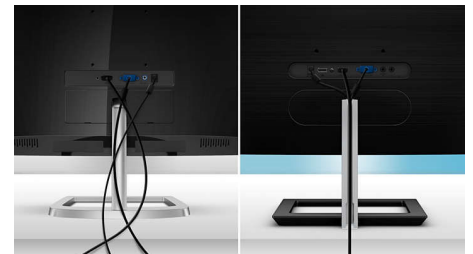

Приховані кабелі

Для забезпечення охайнішого робочого місця цей монітор має елегантне рішення для впорядкування кабелів. Немає потреби скручувати кабелі в додаткові жмути. Видовженим отвір створює сховок для зберігання кабелів. Він дозволяє приховати кабелі та чудово виглядає в більшості місцях, особливо невеликих, або на столі під стіною чи вікном. Цей дизайн усуває безлад кабелів для кращої організації робочого місця.