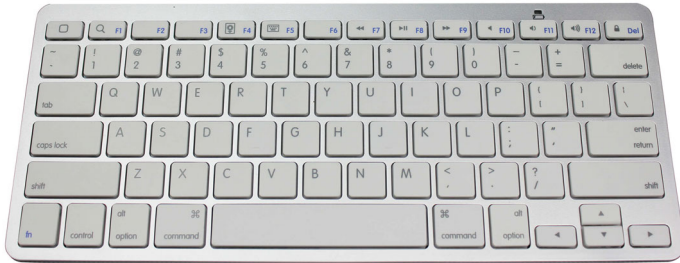

Philips 600 Series  
蓝牙无线平板电脑键盘

低矮造型设计  
带蓝牙无线功能  
(平板电脑)

SPK6601

## 改善您的平板电脑体验

600 系列平板电脑键盘专为高效生活而设计，提供经巧妙设计的便携式键盘，可轻松与您喜爱的平板电脑配合使用。采用即插即用的蓝牙无线连接设计，轻松实现连接。

### 键盘的设计宗旨在于实现出众工作效率

- 熟悉的布局让用户轻松键入内容
- 纤薄规格的设计使键盘摆放在桌面上后看起来很美观
- 低矮的按键设计带来舒适的安静键入体验

### 即插即用

- 即插即用的蓝牙无线功能，彰显简约风范
- 电池性能持久，使用更方便