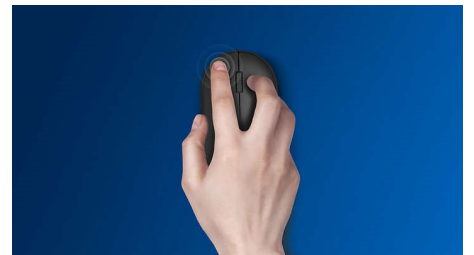

Philips 300 Series
Rato sem fios

3 botões

Sem fios; 2,4 GHz
Sensor ótico

SPK7314

Portabilidade sem fios em qualquer lugar

Sendo um rato confortável e com estilo que se adapta à palma da sua mão e cabe facilmente no seu saco, este prático companheiro para computadores portáteis tem uma ligação sem fios e um sensor ótico que lhe permite trabalhar na maior parte das superfícies.

- A forma ambidestra proporciona uma sensação fantástica na mão direita ou esquerda
- O design confortável e ergonómico do rato proporciona uma sensação fantástica
- Seguimento ótico de alta definição para um controlo suave

Design de rato ambidestro

A forma ambidestra proporciona uma sensação fantástica na mão direita ou esquerda

Bateria de longa duração

A longa vida útil da bateria faz com que raramente tenha de substituir as pilhas, para uma utilização fiável e prolongada quando necessário.

Design ergonómico e confortável

O design confortável e ergonómico do rato proporciona uma sensação fantástica

Os botões duram milhões de cliques

Os botões duram milhões de cliques para maior durabilidade