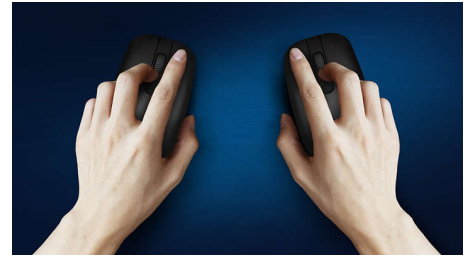

Philips 300 Series
Rato sem fios

3 botões

Sem fios; 2,4 GHz
Sensor ótico

SPK7314

Portabilidade sem fios em qualquer lugar

Sendo um rato confortável e com estilo que se adapta à palma da sua mão e cabe facilmente no seu saco, este prático companheiro para computadores portáteis tem uma ligação sem fios e um sensor ótico que lhe permite trabalhar na maior parte das superfícies.

- A forma ambidestra proporciona uma sensação fantástica na mão direita ou esquerda
- O design confortável e ergonómico do rato proporciona uma sensação fantástica
- Seguimento ótico de alta definição para um controlo suave

PHILIPS

Rato sem fios
3 botões Sem fios; 2,4 GHz, Sensor ótico

SPK7314/01

Destaques

Fácil de ligar

Fácil de ligar e sem emaranhamento, o design sem fios torna a vida mais simples.

Seguimento ótico suave

Seguimento ótico de alta definição para um controlo suave

Design de rato ambidestro

A forma ambidestra proporciona uma sensação fantástica na mão direita ou esquerda

Bateria de longa duração

A longa vida útil da bateria faz com que raramente tenha de substituir as pilhas, para uma utilização fiável e prolongada quando necessário.