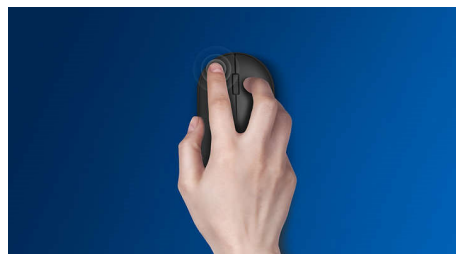

Nupud, mis peavad vastu miljonitele klõpsudele

Vastupidavad nupud peavad vastu miljonitele klõpsudele