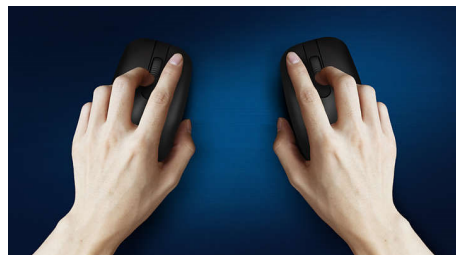

Philips 200 Series
Juhtmega hiir

4 nappu
USB-kaabliga
Optiline sensor

SPK7204

Loodud just teie töö jaoks

Mugav hiir, mis mahub kergesti teie peopessa ja kotti. See juhtmega sülearvuti hiir tagab kerge kasutamise ja optiline sensor võimaldab teil töötada pea igal pinnal.

- Hiirt on mugav kasutada nii parema kui ka vasaku käega
- Mugav ergonomiline disain tundub käe all suurepärane
- Kvaliteetne optiline jälgimine tagab sujuva juhtimise

PHILIPS

Esiletõstetud tooted

Sujuv optiline jälgimine

Kvaliteetne optiline jälgimine tagab sujuva juhtimise

Mõlemale käele sobiv disain

Hiirt on mugav kasutada nii parema kui ka vasaku käega

Isehäälestuv

Isehäälestuva USB-ühendusega

Mugav ergonomiline kuju

Mugav ergonomiline disain tundub käe all suurepärase