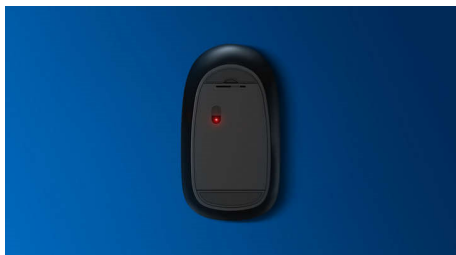

Philips 200 Series
Juhtmega hiir

4 nappu
USB-kaabliga
Optiline sensor

SPK7204

Loodud just teie töö jaoks

Mugav hiir, mis mahub kergesti teie peopessa ja kotti. See juhtmega sülearvuti hiir tagab kerge kasutamise ja optiline sensor võimaldab teil töötada pea igal pinnal.

Isehäälestuv

- Isehäälestuva USB-ühendusega

Ainulaadne disain

- Ainulaadne stiilne disain sobib teile suurepäraselt

Philipsi usaldusväärsus

- Vastupidavad nupud peavad vastu miljonitele klõpsudele

Mugav ja täpne juhtimine

- Hiirt on mugav kasutada nii parema kui ka vasaku käega
- Mugav ergonomiline disain tundub käe all suurepärane
- Kvaliteetne optiline jälgimine tagab sujuva juhtimise

PHILIPS

Esiletõstetud tooted

Sujuv optiline jälgimine

Kvaliteetne optiline jälgimine tagab sujuva juhtimise

Mõlemale käele sobiv disain

Hiirt on mugav kasutada nii parema kui ka vasaku käega

Isehäälestuv

Isehäälestuva USB-ühendusega

Mugav ergonomiline kuju

Mugav ergonomiline disain tundub käe all suurepärase