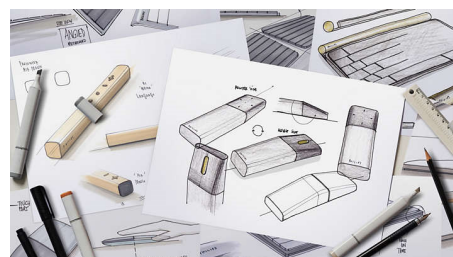

Ainulaadne stiilne disain

Tänu kompaktsemale disainile on seda kerge kaasa haarata ja seeläbi oma tulemuslikkust parandada.