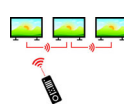

Възможност за монтиране по височина

Този дисплей може да се монтира безопасно и надеждно и в портретно положение.