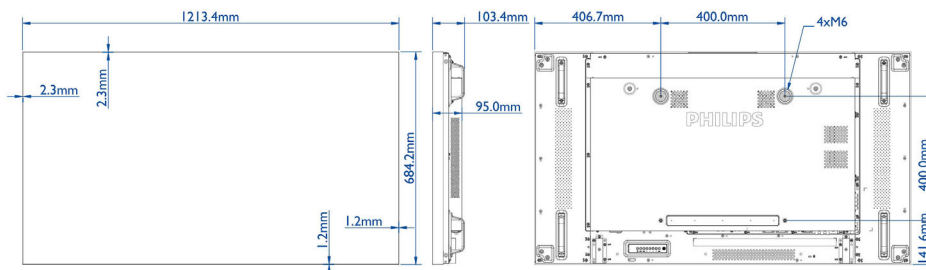

Поддерживаемое разрешение дисплея

- Компьютерные форматы: 640 x 480, 60, 67, 72, 75 Гц, 800 x 600, 56, 60, 72, 75 Гц, 1024 x 768, 60 Гц, 1280 x 768, 60 Гц, 1280 x 800, 60 Гц, 1280 x 1024, 60 Гц, 1360 x 768, 60 Гц, 1366 x 768, 60 Гц, 1440 x 900, 60 Гц, 1600 x 1200, 60 Гц, 1920 x 1080, 60 Гц, 1920 x 1200, 60 Гц
- Видеоформаты: 480i, 60 Гц, 480p, 60 Гц, 576p, 50 Гц, 576i, 50 Гц, 720p, 50, 60 Гц, 1080i, 50, 60 Гц, 1080p, 50, 60 Гц

Размеры

- Толщина рамки: 3,5 мм, А-to-A
- Ширина устройства: 1213,4 миллиметра
- Вес продукта: 29,2 кг
- Высота устройства: 684,2 миллиметра
- Глубина устройства: 103,35 миллиметра
- Настенное крепление: 400 x 400 мм
- Ширина рамки: Сверху/слева: 2,3 мм, снизу/справа: 1,2 мм

Условия эксплуатации

- Высота над уровнем моря: 0–3000 м
- Диапазон температур (эксплуатация): 0–40 °C
- Среднее время между отказами: 50 000 часов
- Относительная влажность: 20–80 %
- Диапазон температур (хранение): от -20 до 60 °C

Аксессуары

- Входящие в комплект аксессуары: Пульт ДУ, Батарейки для пульта ДУ, Шнур питания сети переменного тока, Кабель VGA, Кабель RS232, Инструкция по эксплуатации на CD-ROM, Краткое руководство пользователя, Направляющие штыри, Выравнивающие панели
- Дополнительные аксессуары: Комплект для выравнивания, Комплект для калибровки цвета (ССК4602), Ресивер HDBaseT OPS (CRD25)

Дата выпуска 2024-03-21

Версия: 4.3.1

EAN: 87 12581 73040 6

© 2024 Koninklijke Philips N.V.
Все права защищены.

Характеристики могут меняться без предварительного уведомления. Торговые марки являются собственностью Koninklijke Philips N.V. или соответствующих владельцев.

www.philips.com