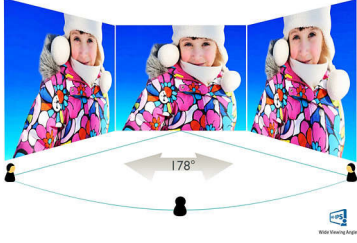

AH-IPS teknolojisi

AH-IPS ekranlarda 178/178 derece ekstra geniş izleme açıları sağlayan gelişmiş bir teknoloji kullanılır. Böylece ekranı hemen hemen her açıdan görebilirsiniz! Standart TN panellerin aksine AH-IPS ekranlar size canlı renklerle olağanüstü net görüntüler sunar. Sadece fotoğraflar, filmler ve web'de gezinme için değil, aynı zamanda her zaman renk hassasiyeti ve tutarlı parlaklık gerektiren profesyonel uygulamalar için de idealdir.

Ultra Dar Çerçeve

En son teknoloji ürün panellerin kullanıldığı yeni Philips ekranlar, dış çerçeve kalınlığı 2,5 mm'ye düşürülerek minimalist bir yaklaşımla tasarlanmaktadır. Yaklaşık 9 mm'lik panel içi

siyah matris şerit de hesaba katıldığında, genel çerçeve boyutları önemli ölçüde azaltılarak izleyicinin dikkatinin dağılması önlenir ve izleme boyutu en üst düzeye çıkarılır. Oyun, grafik tasarımı ve profesyonel uygulamalar gibi birden fazla ekran veya dizilim kurulumları için ideal olan ultra dar çerçeveli ekran, size tek bir büyük ekran kullanıyormuşsunuz hissi verir.

SmartImage Lite

SmartImage, ekranınızda görüntülenen içeriği analiz eden, patentli ve öncü Philips teknolojilerinin olağanüstü bir birleşimidir. Yaptığınız seçime bağlı olarak SmartImage Lite kontrastı, renk doygunluğunu, fotoğraf ve videoların netliğini geliştirerek mükemmel bir ekran performansı sağlar; bunları tek bir düğmeye basılmasıyla, gerçek zamanlı olarak yapar.