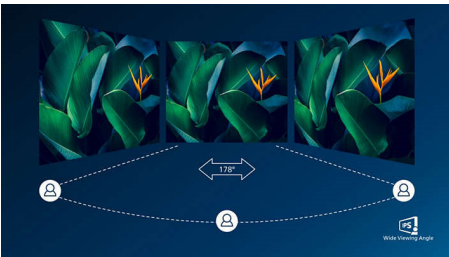

PHILIPS

Hlavné prvky

Technológia Ultra Wide-Color

Technológia Ultra Wide-Color prináša širšie spektrum farieb, ktorým sa dosahuje dokonalejší obraz. Vďaka širšiemu farebnému rozsahu technológie Ultra Wide-Color sa vytvárajú prirodzenejšie zelené, živšie červené a hlbšie modré odtiene. S technológiou Ultra-Wide Color si vychutnáte živšie a sviežejšie farby pri sledovaní médií, prezeraní obrázkov, ale tiež pri práci.

Technológia IPS

Displeje IPS využívajú pokročilú technológiu, ktorá poskytuje výnimočne široké pozorovacie uhly 178/178 stupňov, takže displej je možné sledovať z prakticky ľubovoľného uhla. Na rozdiel od štandardných panelov TN prinášajú displeje IPS mimoriadne svieži obraz so živými farbami, takže sú ideálne nielen na fotografie, filmy a prehľadávanie webu, ale aj na profesionálne aplikácie, ktoré po celú dobu vyžadujú presnosť farieb a konzistentný jas.