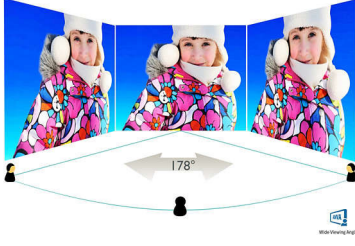

AMVA LCD monitör, LED arka aydınlatma
E Line 68,6 cm (27 inç), Full HD ekran

Özellikler

AMVA LED ekran

Philips AMVA LED ekranda kullanılan çok alanlı dikey hizalama teknolojisi, son derece yüksek statik kontrast oranları sayesinde ekstra parlak ve canlı görüntüler sağlar. Standart ofis uygulamalarının kolaylıkla kullanılabilmesinin yanı sıra özellikle fotoğraf, İnternette gezinme, film, oyun ve zorlu grafik uygulamaları için idealdir. Optimize edilmiş piksel yönetim teknolojisi 178/178 derece ekstra geniş seyir açısı sağlayarak 90 derece dönme modunda bile net görüntüler verir.