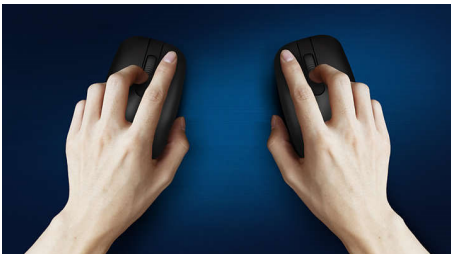

Comfortabele en nauwkeurige controle

- Muisdesign voor links- en rechtshandigen voelt goed in elke hand
- Comfortabel, ergonomisch muisdesign voelt geweldig aan
- High Definition optische tracking voor vloeiende controle

High Definition optische tracking voor vloeiende controle

Knoppen gaan miljoenen klikken mee

Knoppen gaan miljoenen klikken mee voor duurzaamheid

Comfortabel, ergonomisch design

Comfortabel, ergonomisch muisdesign voelt geweldig aan

Verminderd klinkgeluid

Verminderd klinkgeluid voor een stille en comfortabele ervaring

Muisdesign voor links- en rechtshandigen

Muisdesign voor links- en rechtshandigen voelt goed in elke hand

Draadloze 2.4G-verbinding

Houd de computerkabels onder controle. Voor elk toetsenbord of elke muis met deze functie kunt u het accessoire op elke PC

aansluiten via een snelle draadloze 2,4Hz-verbinding. Het eenvoudige installatieproces en het slanke design van het accessoire zorgen ervoor dat uw werkplek er netjes uitziet, zonder kabels.