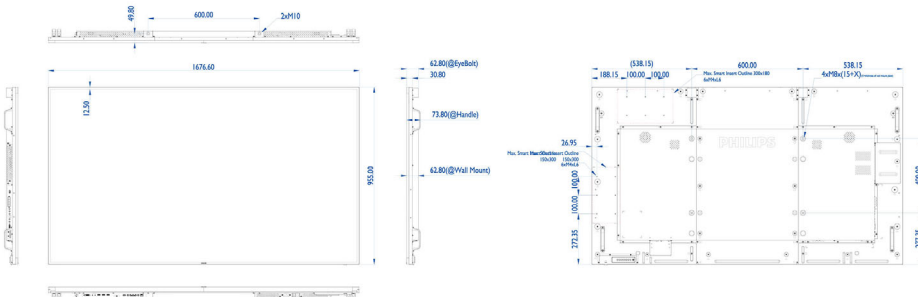

Mål

- Bredde, apparat: 1676,60 millimeter
- Produktvekt: 53,3 kg
- Høyde, apparat: 955,00 millimeter
- Dybde, apparat: 73,80 millimeter
- Bredde, apparat (tommer): 66,01 tommer
- Høyde, apparat (tommer): 37,60 tommer
- Veggmontering: 600 x 400 mm, M8
- Dybde, apparat (tommer): 2,91 tommer
- Rammens bredde: 12,50 mm
- Vekt på produkt (pund): 117,51 lb
- Bredde på smart utstyr: 250 millimeter
- Høyde på smart utstyr: 300 millimeter

Miljøkrav ved bruk

- Høyde over havet: 0 ~ 3000 m
- Temperaturområde (drift): 5 ~ 40 °C
- MTBF: 50 000 time(r)
- Relativ luftfuktighet: 20 ~ 80 %
- Temperaturområde (lagring): -20 ~ 60 °C

Multimedieprogrammer

- USB-avspilling, video: M2TS, M4V, MK3D, MKV, MP4, MPEG, MPG, MTS, TS, TTS, VOB, WMV
- USB-avspilling, bilde: BMP, GIF, JPEG, JPG
- USB-avspilling, lyd: AAC, AIF, AIFF, ASF, LPCM, M3U, M4A, MP3, MP4, WAV, WMA

Tilbehør

- Vedlagt tilbehør: Nettledning, Batterier til fjernkontroll, Hurtigstartveiledning, Fjernkontroll, Brukerhåndbok på CD-ROM, RS232-kabel, HDMI-kabel
- Ekstra utstyr: HDBaseT OPS-mottaker (CRD25), Bevegelsessensor med infrarødt lys (CRD41)

Diverse

- Visningsspråk på skjermen: Engelsk, Fransk, Tysk, Italiensk, Polsk, Russisk, Spansk, Tyrkisk, Forenklet kinesisk, Tradisjonell kinesisk, Arabisk, Japansk, Portugisisk
- Garanti: Tre års garanti
- Juridiske godkjenninger: CE, UL/cUL, CCC, C-Tick, RoHS, GOST, FCC, klasse A

Utgivelsesdato
2024-03-29

Versjon: 1.0.1

EAN: 87 12581 73952 2

© 2024 Koninklijke Philips N.V.
Alle rettigheter forbeholdt.

Spesifikasjonene kan endres uten varsel. Varemerker tilhører Koninklijke Philips N.V. eller deres respektive eiere.

www.philips.com