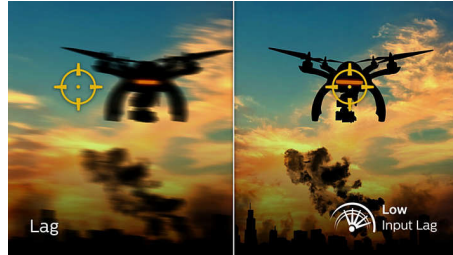

專門為您而設的出色功能

- EasySelect 切換鍵讓您輕鬆切換到螢幕上的菜單選項
- LowBlue 模式及不閃爍技術，讓眼睛看得舒適

沉浸式視覺效果

- VA 顯示器帶來精彩的圖像和寬闊可視角度
- 曲線顯示設計帶來更投入的體驗
- Quad HD 2560 x 1440 像素的超高清圖像
- SmartImage HDR 為 HDR 內容帶來最佳視覺效果

盡享遊戲優勢

- 165Hz 刷新率令畫面影像更暢順明亮
- 1 毫秒 (MPRT) 快速響應，呈獻清晰影像和流暢遊戲體驗
- SmartImage 遊戲模式是玩家的理想之選
- 低輸入時差可減少裝置與顯示器之間的延遲

EVNIA

PHILIPS

Quad HD 遊戲顯示器
Evnia 5000 27 吋 (68.5 厘米) , 2560 x 1440 (QHD)

產品特點

曲線顯示設計

桌面顯示器提供個人使用者體驗，特別適合曲線設計。曲面屏幕焦點放於桌中央的您，予人怡人但微妙的投入效果。

165Hz 遊戲體驗

進行緊張的競賽遊戲，您需要無延遲的超暢順畫面影像。這款 Philips 顯示器可每秒重取畫面影像高達 165 次，比標準顯示器更快。更低的畫面速率讓敵人從畫面的一點跳到另一點，令目標難以擊中。採用 165Hz 畫面速率，便可看得見畫面看不到的重要影像，從而以超暢順畫面顯示敵人的移動情況，以便容易狙擊目標。這款 Philips 顯示器配備超低輸入延遲，更無畫面撕裂，是您的完美遊戲夥伴

1 毫秒 MPRT 快速響應

MPRT (移動畫面響應時間) 可以更清楚解釋何為響應時間，亦即畫面由雜訊變成清晰影像的所需時間。Philips 遊戲顯示器的 MPRT 僅為 1 毫秒，可以有效解決漏光和動態模糊問題；令視覺效果更為形象清晰，

提升遊戲體驗，絕對是玩驚悚和刺激遊戲的最佳選擇。

低輸入時差

輸入時差是連接的裝置在執行動作，以及在螢幕上顯示結果之間的所需時間。低輸入時差可減少從裝置輸入指令到顯示器之間的時間延遲，大幅改善電玩的靈敏度，而這一點對於節奏快、競爭高的遊戲更是如此。

VA 顯示器

Philips VA LED 顯示採用進階多域垂直調準技術，為您提供超高且穩定的對比率，呈現更逼真亮麗的圖像。輕鬆應付標準辦公室應用，更特別適合相片、網絡瀏覽、電影、遊戲和高需求的圖形應用；更備有最佳的像素管理技術，帶給您 178/178 度超闊可視角度，顯示清脆細膩的圖像。

超高清圖像

這款 Philips 顯示器可呈現超高清 Quad HD 2560x1440 或 2560x1080 像素圖像。這款全