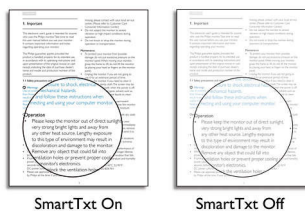

SmartTxt

SmartTxt là một thuật toán phức tạp, nâng cao khả năng đọc chữ dựa trên ứng dụng như tài liệu PDF hoặc sách điện tử, là những dạng nội dung yêu cầu sự tập trung và chú ý cao hơn.