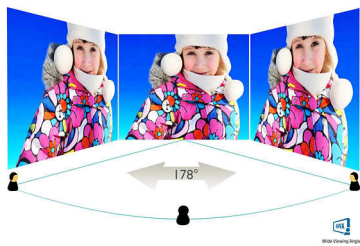

- Vật liệu thân thiện với môi trường đáp ứng các tiêu chuẩn quốc tế

PHILIPS

Màn hình LCD AMVA, đèn nền LED
Blade 2 24" (61 cm), Màn hình HD đầy đủ

249C4QHSB/00

Những nét chính

Màn hình LED AMVA

Màn hình LED AMVA của Philips sử dụng công nghệ căn chỉnh chiều dọc đa miền tiên tiến, cho bạn tỷ lệ tương phản tinh rất cao, giúp tạo ra hình ảnh rực rỡ và sống động hơn. Bên cạnh việc xử lý dễ dàng các ứng dụng văn phòng chuẩn, công nghệ này đặc biệt thích hợp cho ảnh, duyệt web, phim, trò chơi và các ứng dụng đòi hỏi đồ họa cao. Công nghệ quản lý điểm ảnh tối ưu cho bạn góc nhìn rộng 178/178 độ, giúp có được hình ảnh sinh động, ngay cả khi ở chế độ trực 90 độ