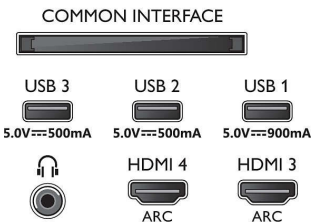

Connections

Side