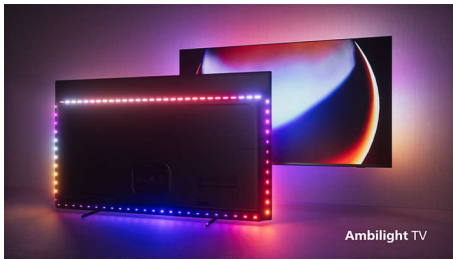

Телевізор 4K UHD Android TV – звук Bowers & Wilkins

Звук від Bowers & Wilkins 4-стороннє підсвічування Ambilight, P5 AI Dual Picture Engine, Телевізор Android TV 164 см (65 д.)

ОСНОВНІ ОСОБЛИВОСТІ

4-стороннє підсвічування Ambilight

Наше підсвічування Ambilight нового покоління робить перегляд телевізора OLED+ ще дивовижнішим. Ореол Ambilight навколо телевізора є більш деталізованим і краще визначеним, ніж будь-коли раніше, та ідеально синхронізується з кольорами на екрані. Підсвічування є настільки захоплюючим, що ви дивуватиметеся, як дивилися телевізор раніше.