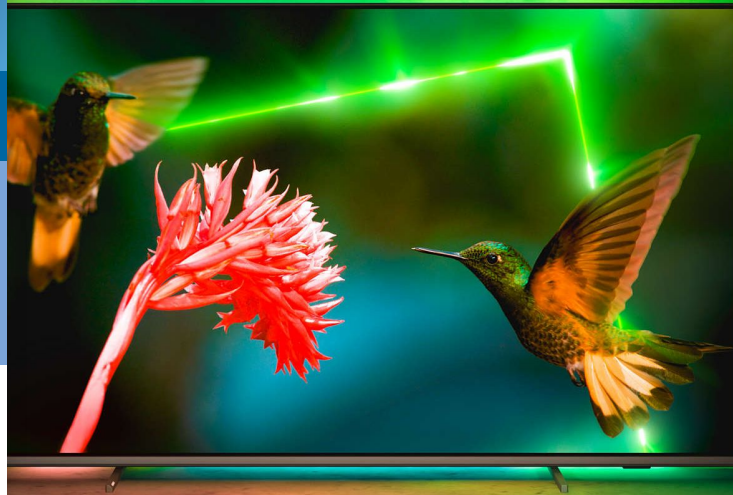

PHILIPS

4K UHD MiniLED
Android TV

LED

P5 AI Perfect -kuvajärjestelmä

Dolby Atmos -ääni

Ambilight neljällä sivulla

164 cm (65") Android TV

65PML9507

Näe enemmän. Tunne enemmän.

4K UHD MiniLED Android TV

Realistisempi, yksityiskohtaisempi ja herkemmin reagoiva Philipsin MiniLED-televisio takaa, että tunnet enemmän. Laadukas LED-kuva ja Ambilight saavat kaiken näyttämään upealta, pelaaminen on sulavaa ja äänenlaatu miellyttää korvia.