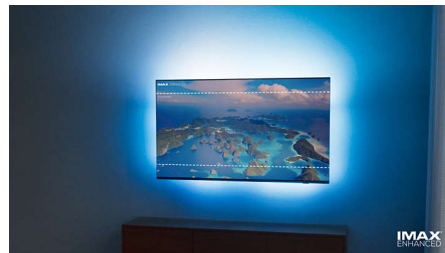

IMAX Enhanced

Tervetuloa Hollywoodiin! Philipsin MiniLED-televisiolla voit nauttia IMAX-elokuvateattereihin suunnitelluista elokuvista myös kotona. Uppoudu laajemman tuntuisiin kohtauksiin, joissa näet enemmän. Kun tähän yhdistetään vielä Ambilight, elokuvaelämys on taattu.