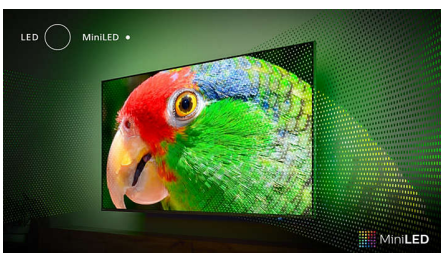

Kohokohdat

Ambilight neljällä sivulla

Ambilight tekee Philipsin MiniLED-televisioon katselusta entistäkin upeamman kokemuksen! Television reunoilla olevat LED-valot sykkivät ja vaihtavat väriä samaan aikaan kuvan kanssa tai musiikin tahdissa. Se on niin mukaansatempaava, ettet enää halua katsella televisiota ilman sitä.

Tekoälyä hyödyntävä P5-kuvajärjestelmä

Tekoälyä hyödyntävällä Philips P5 -kuvajärjestelmällä kuva näyttää niin todelliselta, että tuntuu kuin voisit astua sen sisään. Syväoppiva tekoälyalgoritmi käsittelee kuvaa ihmisaivojen tavoin. Näet aina todentuntuiset yksityiskohdat ja kontrastit, täyteläiset värit ja tasaisen liikkeen.

MiniLED TV

Philipsin MiniLED-TV tukee kaikkia yleisimpiä HDR-muotoja ja tuottaa vaikuttavan suuren näytön kuvan, syvät mustat sävyt ja todentuntuiset värit. Satoja älykkäitä taustavalovyöhykkeitä voi himmentää tai kirkastaa erikseen, jotta kontrasti on tarkka ja syvyys tuntuu aidolta.