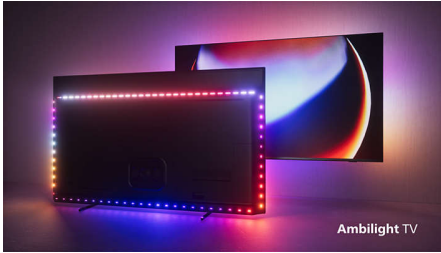

Aidot värit. Uskomaton syvyys. Monipuoliset äänet.

- Elokuvasoinen kuva ja ääni. Dolby Vision ja Dolby Atmos.
- Koe IMAX-laatu kotona. IMAX Enhanced -sertifioitu.
- Philipsin langaton kodin äänentoistojärjestelmä DTS Play-Fi -tekniikalla
- Keskeisten HRD-muotojen tuki. Näe, mihin ohjaaja pyrki.

Upeat pelihetket. Helppo ohjaus.

- Yksinkertaisesti älykäs. Android TV.
- Ääniohjaus. Google Assistant. Alexa-yhteensopiva.
- Upea pelikokemus. 120 Hz. VRR ja Freesync.

Iso. Kirkas. Kaunis.

- Uskomattoman mukaansatempaava. Ambilight neljällä sivulla.
- Ensiluokkainen muotoilu. Valmiina tulevaisuuteen.
- Suuren näytön kirkkaus. Mini LED -TV.
- Tekoälyä hyödyntävä P5-kuvajärjestelmä: kuva tuntuu aina todenmukaiselta.

Kohokohdat

Ambilight neljällä sivulla

Ambilight tekee Philipsin MiniLED-televisioon katselusta entistäkin upeamman kokemuksen! Television reunoilla olevat LED-valot sykkivät ja vaihtavat väriä samaan aikaan kuvan kanssa tai musiikin tahdissa. Se on niin mukaansatempaava, ettet enää halua katsella televisiota ilman sitä.