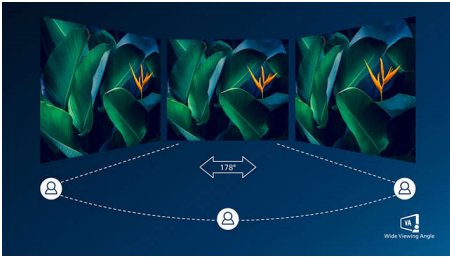

Створений саме для вашого робочого місця

- Компактна конструкція дозволяє зекономити місце
- Кріплення VESA забезпечує гнучкість

Піклується про зір

- Режим EasyRead для читання, наче з паперу
- Менше навантаження на очі завдяки технології без мерехтіння
- Режим LowBlue для продуктивності і захисту очей

Щоразу яскраве зображення

- SmartContrast для насичених чорних відтінків
- Дисплей Full HD 16:9 для чіткого та детального зображення
- Установки SmartImage для оптимізованих параметрів зображення
- Дисплей VA відтворює дивовижне зображення із широкими кутами огляду

PHILIPS

Основні особливості

Дисплей VA

ПК-дисплей Philips VA використовує прогресивну технологію вертикальної орієнтації з мультидоменною структурою, яка забезпечує надзвичайно високий коефіцієнт статичної контрастності для додатково яскравого зображення. На дисплеї легко працювати зі стандартними офісними програмами, а ще він особливо підходить для перегляду веб-сторінок, фільмів, ігор та фотографій, а також для роботи зі складними графічними програмами. Саме технологія оптимізованого керування пікселями забезпечує надширокий кут огляду 178/178 градусів і відтворення чіткого зображення.