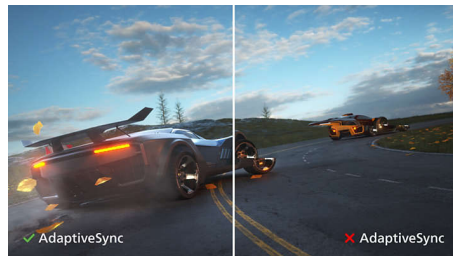

Технологія Adaptive-Sync

Ігри не мають бути вибором між переривчастим відтворенням і спотворенням. Насолоджуйтеся плавним відтворенням без дефектів практично за будь-якої частоти кадрів завдяки технології Adaptive-Sync, плавному швидкому оновленню та надшвидкому часу відповіді.