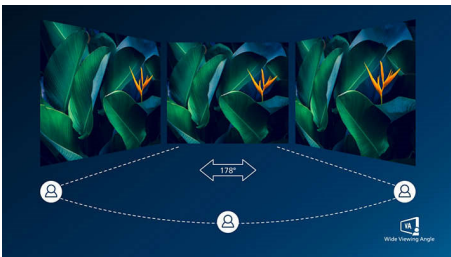

Design curvo inspirado no mundo que nos rodeia

- Design curvo do ecrã para uma experiência mais envolvente

Excelente qualidade de imagem

- SmartContrast para detalhes pretos ricos
- Ecrã 16:9 Full HD para imagens nítidas e detalhadas
- O ecrã VA apresenta imagens extraordinárias com ângulos de visualização amplos
- Modo SmartImage Game otimizado para jogadores
- Experiência de jogo suave com tecnologia AMD FreeSync™

PHILIPS

Destaques

Design curvo do ecrã

Os monitores de secretária oferecem uma experiência de utilizador personalizada, extremamente bem adequada a um design curvo. O ecrã curvo proporciona um efeito envolvente agradável mas subtil, que o coloca no centro da sua secretária.

Ecrã VA

O ecrã LED VA da Philips utiliza uma tecnologia avançada de alinhamento vertical multi-domínio que proporciona relações de contraste com estética extremamente elevada para imagens muito vívidas e brilhantes. Para além de apresentar as aplicações padrão para escritório com facilidade, é particularmente apropriado para ver fotografias, navegar na Internet, ver filmes, jogar e apresentar aplicações gráficas exigentes. A sua tecnologia de gestão otimizada de píxeis permite-lhe um ângulo de visualização extra amplo de 178/178 graus, resultando em imagens mais nítidas.