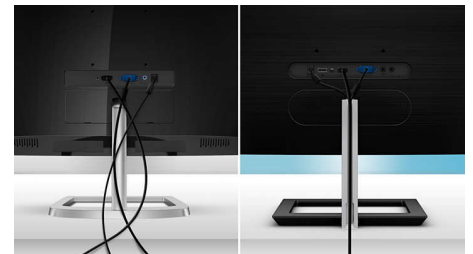

Cabos ocultos

Para um espaço de trabalho mais arrumado, este monitor dispõe de uma solução elegante para a arrumação de cabos. Não é necessário juntar cabos com braçadeiras adicionais. Uma ranhura alongada oferece armazenamento oculto para cabos. Oculta cabos e fica bem na maioria dos ambientes, especialmente num espaço pequeno ou numa secretária que fica virada para uma parede ou janela. Este design elimina a confusão dos cabos para garantir uma secretária mais organizada.