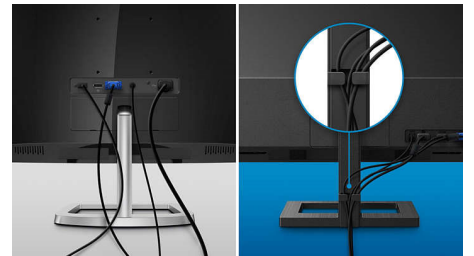

케이블 관리

케이블 관리는 디스플레이 장치 작동에 필요한 케이블 및 선을 정리하여 작업 공간을 깔끔하게 유지하는 데 도움을 주는 설계입니다.