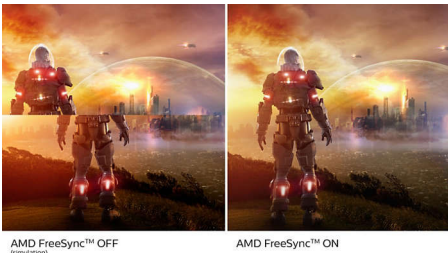

최상의 화질

- SmartContrast: 어두운 장면을 상세하게 표현
- IPS LED 광시야각 기술로 이미지 및 색 정확성 보장
- 게이머에 최적화된 SmartImage 게임 모드
- AMD FreeSync™ 기술로 눈에 띄게 부드러워지는 게임 플레이
- 1ms의 MPRT 로 응답 속도가 빨라져 또렷해지는 화질과 부드러운 게임 플레이

PHILIPS

주요 제품

USB-C 연결

이 필립스 디스플레이에는 전원을 제공하는 USB C 형 커넥터가 있습니다. 유연한 지능형 전원 관리 덕분에 호환되는 장치에 직접 전원을 공급할 수 있습니다. 슬림한 양면 USB-C 로 간편한 단일 케이블 연결이 가능합니다. 호환 장치에 전원을 공급하고 충전하는 동시에 고해상도 비디오를 감상하고 데이터를 초고속 전송할 수 있습니다.

매우 부드러운 게임 플레이