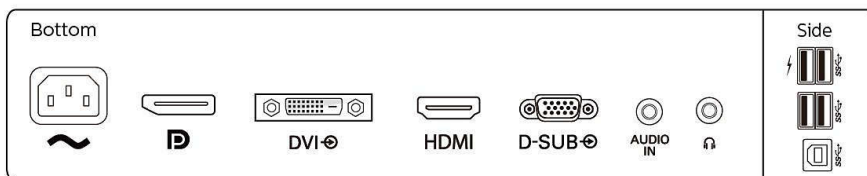

Afmetingen

- Verpakking in mm (b x h x d): 603 x 492 x 224 mm
- Product zonder standaard (mm): 541 x 332 x 57 mm
- Product met standaard (max. hoogte): 541 x 527 x 257 mm

Gewicht

- Product met verpakking (kg): 9,20 kg
- Product met standaard (kg): 5,93 kg
- Product zonder standaard (kg): 3,50 kg

Voorwaarden voor een goede werking

- Hoogte: In werking: 3658 m, niet in werking: 12.192 m
- Temperatuurbereik (in bedrijf): 0 °C tot 40 °C °C
- Relatieve vochtigheid: 20% - 80% %
- Temperatuurbereik (opslag): -20 °C tot 60 °C °C
- MTBF (aangegeven): 70.000 uur (achtergrondverlichting niet meegerekend)

Duurzaamheid

- Milieu en energie: PowerSensor, LightSensor, EnergyStar 8.0, EPEAT*, TCO Edge-gecertificeerd, WEEE, RoHS
- Gerecyclede kunststoffen: 85%
- Recyclebaar verpakkingsmateriaal: 100 %
- Specifieke stoffen: PVC/BFR-vrije behuizing, Kwikvrij

Voldoet aan de normen

- Officiële goedkeuringen: CB, CE-markering, FCC-klasse B, SEMKO, cETLus, CU-EAC, TUV/GS, TUV Ergo, EPA, OEKRAÏENS, ICES-003, SASO, KUCAS

Kast

- Afwerking: Volume
- Voet: Zwart

- Rand voorzijde: Zwart
- Achterzijde: Zwart

Inhoud van de doos:

- Kabels: DVI-D-kabel, HDMI-kabel, DP-kabel, audiokabel, voedingskabel
- Monitor met standaard
- Gebruikersdocumentatie

Publicatiedatum
2024-04-28

Versie: 4.0.1

EAN: 87 12581 75461 7

© 2024 Koninklijke Philips N.V.
Alle rechten voorbehouden.

Specificaties kunnen zonder voorafgaande kennisgeving worden gewijzigd. Handelsmerken zijn het eigendom van Koninklijke Philips N.V. en hun respectieve eigenaren.

www.philips.com

* "IPS"-naam/handelsmerk en verwante octrooien voor technologieën zijn eigendom van hun respectieve eigenaars.
* Waarde responstijd gelijk aan SmartResponse
* NTSC-regio gebaseerd op CIE 1976
* sRGB-regio gebaseerd op CIE 1931
* Snel opladen voldoet aan USB BC 1.2-standaard
* EPEAT-classificatie is alleen geldig waar Philips het product registreert. Ga naar <https://www.epeat.net/> voor informatie over de registratiestatus in uw land.
* De monitor kan er anders uitzien dan op de afbeeldingen waarop de functies zijn aangegeven.