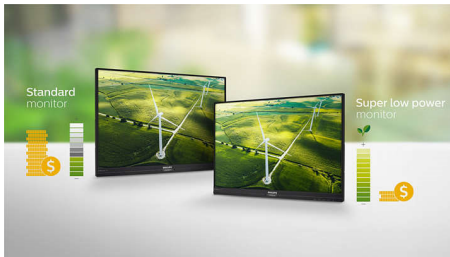

Philips
LCD-monitor — erg
energiezuinig

B Line

24 (60,5 cm (23,8" diag.)
1920 x 1080 (Full HD)

241B7QGJEB

Erg energiezuinig

met geweldige prestaties

De milieuvriendelijke 24 inch monitor van Philips is ontworpen voor duurzaamheid en productiviteit. Het design is erg energiezuinig en biedt nog meer energiebesparing. De PowerSensor en LightSensor verminderen het energieverbruik nog meer en zorgen voor een helder beeld.

PHILIPS

Kenmerken

Erg energiezuinig design

Deze monitor heeft een nieuw, energiezuinig design met een superefficiënte stroomvoorziening, voor een hogere energieklassen en uitstekende prestaties. De energiezuinige functie maakt gebruik van een nieuwe LED-achtergrondverlichting die zorgt voor helderheid en kleur, maar beduidend minder energie verbruikt. Dit maakt een groot verschil, of u nu veel monitors gebruikt of slechts één.