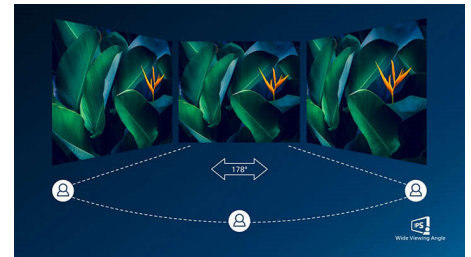

Design zonder halogeen

Design zonder halogeen — minimaal belastend voor het milieu

IPS-technologie

IPS-schermen maken gebruik van een geavanceerde technologie waardoor u kunt genieten van een extra brede kijkhoek van 178/178 graden. Hierdoor kunt u het scherm vanuit bijna elke hoek zien, zelfs in een draaimodus van 90 graden! De IPS-schermen bieden, in tegenstelling tot de normale TN-panelen, scherpe beelden met levendige kleuren. Niet alleen ideaal voor het bekijken van foto's, het afspelen van films en het surfen op internet, maar ook voor professionele toepassingen waarbij kleurnauwkeurigheid en constante helderheid zeer belangrijk is.

Ultradunne rand

De nieuwe Philips-schermen hebben zeer smalle randen die zorgen voor minimale afleiding en een maximale kijkgrootte. Deze schermen zijn bij uitstek geschikt voor opstellingen met meerdere schermen zoals bij gaming, grafisch ontwerp of professionele toepassingen. Dankzij de zeer smalle rand hebt u het gevoel dat u één groot scherm gebruikt.