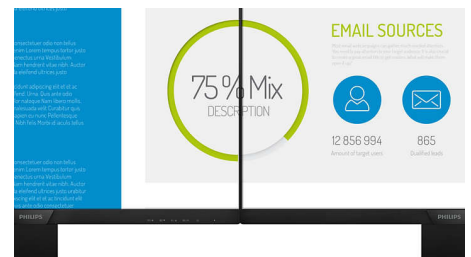

Ultradunne rand

De nieuwe Philips-schermen hebben zeer smalle randen die zorgen voor minimale afleiding en een maximale kijkgrootte. Deze schermen zijn bij uitstek geschikt voor opstellingen met meerdere schermen zoals bij gaming, grafisch ontwerp of professionele toepassingen. Dankzij de zeer smalle rand hebt u het gevoel dat u één groot scherm gebruikt.