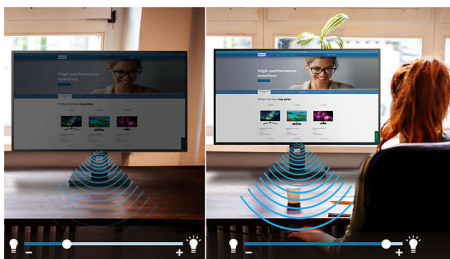

PowerSensor

PowerSensor is een ingebouwde 'personensensor' die onschadelijke infraroodsignalen uitzendt en ontvangt om te bepalen of de gebruiker aanwezig is. Zodra de gebruiker wegloopt van het bureau, wordt de helderheid van de monitor verlaagd. De energiekosten worden zo met meer dan 70 procent verlaagd en de levensduur van de monitor wordt verlengd.

Ultradunne rand

De nieuwe Philips-schermen hebben zeer smalle randen die zorgen voor minimale afleiding en een maximale kijkgrootte. Deze schermen zijn bij uitstek geschikt voor opstellingen met meerdere schermen zoals bij gaming, grafisch ontwerp of professionele toepassingen. Dankzij de zeer smalle rand hebt u het gevoel dat u één groot scherm gebruikt.