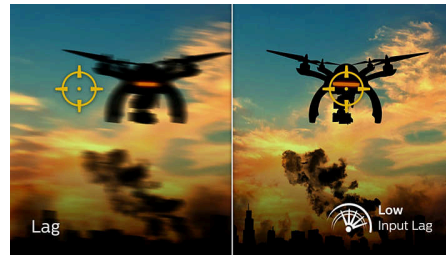

Întârziere de intrare scăzută

Întârzierea de intrare este diferența de timp dintre efectuarea unei acțiuni pe dispozitivele conectate și afișarea rezultatului pe ecran. Întârzierea de intrare scăzută reduce decalajul de timp dintre introducerea comenzii pe dispozitive și afișarea pe monitor, îmbunătățind semnificativ experiența în timpul jocurilor video sensibile la acțiune, ceea ce este deosebit de important pentru cei care joacă jocuri antrenante, competitive.