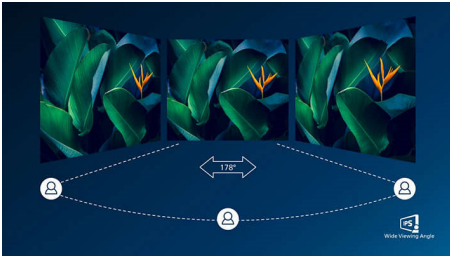

PHILIPS

LCD monitor
S Line 24 (dijagonala 23,8" / 60,5 cm), 1920 x 1080 (Full HD)

242S1AE/00

Istaknute znač.

Tehnologija IPS

IPS zasloni koriste naprednu tehnologiju koja omogućava izuzetno širok kut gledanja od 178/178 stupnjeva, što znači da se zaslon može gledati iz gotovo bilo kojeg kuta – čak i kada se koristi način rada zakretanja 90 stupnjeva! Za razliku od standardnih zaslona, IPS zasloni pružaju nevjerojatno čistu sliku živopisnih boja, što ih čini idealnima za prikaz fotografija, filmova i pretraživanje interneta, ali i za profesionalne primjene koje zahtijevaju preciznost boja i dosljednu svjetlinu u svakom trenutku.