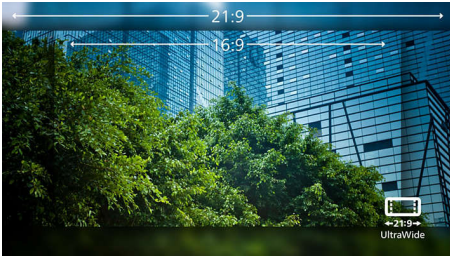

In evidenza

Immagini CrystalClear con UltraWide

Questi schermi Philips offrono immagini cristalline in formato UltraWide e risoluzione Quad HD (3440x1440 pixel). Grazie a pannelli ad elevate prestazioni con alta densità di pixel e ampi angoli visuali di 178/178 gradi, questi nuovi display danno vita alle tue immagini e alla tua grafica. Il formato UltraWide 21:9 consente una maggiore produttività, per confronti e visualizzazione di fogli di calcolo con più colonne insieme. Se cerchi soluzioni professionali CAD-CAM che ti garantiscano informazioni estremamente dettagliate o se necessiti di un supporto per presentazioni finanziarie su fogli di calcolo elettronici di grandi dimensioni, i display Philips ti assicurano immagini cristalline.