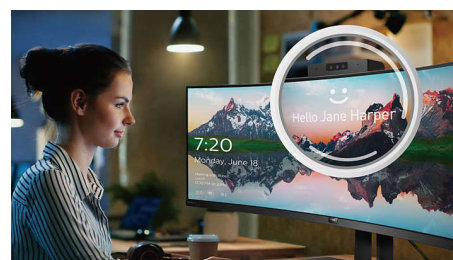

Windows Hello™ pop-up-webcam

De innovatieve en veilige webcam wordt weergegeven wanneer u deze nodig hebt en schuift terug in de monitor wanneer u het apparaat niet gebruikt. De webcam is ook uitgerust met geavanceerde sensoren voor Windows Hello™ gezichtsherkenning, waarmee u in minder dan 2 seconden wordt aangemeld op uw Windows-apparaten, dat is 3

keer sneller dan het invoeren van een wachtwoord.