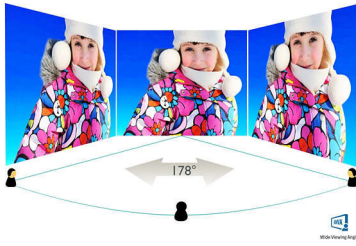

Repere

Afișaj cu LED AMVA

Afișajul cu LED AMVA de la Philips utilizează o tehnologie avansată de aliniere verticală pe mai multe domenii care vă oferă un raport de contrast foarte înalt pentru imagini foarte vii și luminoase. Pentru că aplicațiile standard de birou sunt manevrate cu ușurință, este adecvat în mod special pentru fotografiile, navigare pe Web, filme, jocuri și aplicații grafice solicitante. Tehnologia optimizată de gestionare a pixelilor vă oferă unghiuri extralargi de vizionare de 178/178 grade, oferind imagini foarte clare chiar și în modul pivot la 90 de grade