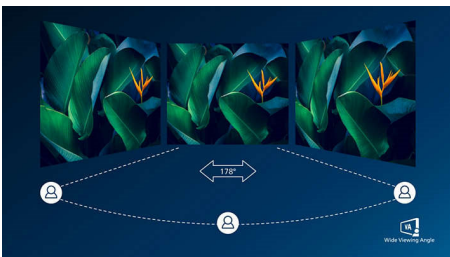

PHILIPS

Zalety

Zaokrąglona konstrukcja monitora

Zaokrąglona konstrukcja monitora gwarantuje użytkownikom niezapomniane wrażenia. Zaokrąglony ekran zapewnia przyjemne, ale subtelne wrażenia, które skupiają się na Twojej osobie.

Monitor z panelem VA

Monitor LED VA Philips korzysta z zaawansowanej technologii wielofunkcyjnego dopasowania obrazu w pionie, która zapewnia

niezwykle wysoki współczynnik kontrastu statycznego, a co za tym idzie — bardzo żywy, jasny obraz. Jest idealnym rozwiązaniem zarówno w przypadku standardowych zastosowań biurowych, jak i w przypadku wyświetlania zdjęć, stron internetowych, filmów i gier oraz korzystania z wymagających aplikacji graficznych. Zoptymalizowana technologia zarządzania pikselami zapewnia dodatkowo niezwykle szerokie kąty widzenia — 178/178 stopni — co przekłada się na znakomitą wyrazistość obrazu.