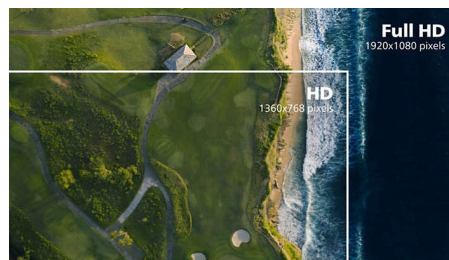

Ekran 16:9 Full HD

Jakość obrazu ma znaczenie. Zwykłe monitory zapewniają pewien poziom jakości, jednak Ty z pewnością oczekujesz więcej. Ten monitor oferuje ulepszoną rozdzielczość Full HD 1920 x 1080. Rozdzielczość Full HD zapewnia

wyrazistość detali, co w połączeniu z wysokim poziomem jasności, niewiarygodnym kontrastem i naturalnymi kolorami powoduje, że obraz zachwyca realizmem.