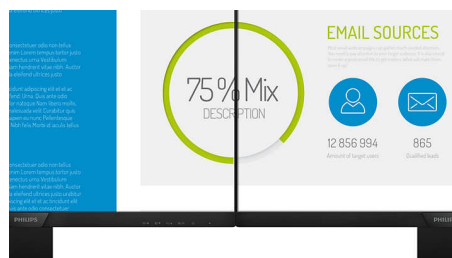

16:9 Full-HD Monitor

Bildqualität zählt. Herkömmliche Monitore bieten zwar Qualität, doch Sie erwarten mehr. Dieser Monitor verfügt über eine verbesserte Full-HD-Auflösung von 1.920 x 1.080. Mit Full-HD für klare Details mit hoher Helligkeit, unglaublichen Kontrasten und realistischen Farben können Sie realistische Bilder genießen.

Ultraschmaler Rahmen

Die neuen Philips Monitore verfügen über extrem schmale Rahmen, die größtmögliche

Bildgröße bei geringsten Ablenkungen ermöglichen. Besonders geeignet für Mehrfach-Display- oder Tiling-Aufstellungen etwa für Spiele, Grafikdesign oder berufliche Anwendungen, gibt Ihnen der Monitor mit ultraschmalen Rahmen das Gefühl, einen großen Monitor zu verwenden.