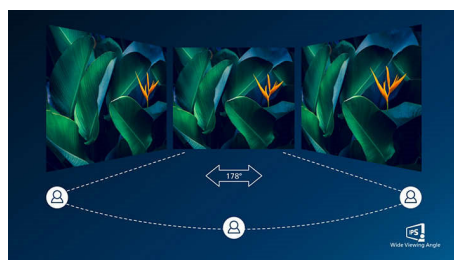

Cavo Ethernet RJ-45 integrato

Il cavo Ethernet RJ-45 integrato garantisce la massima protezione dei dati

Risoluzione UltraClear 4K UHD

Questi display Philips utilizzano pannelli ad elevate prestazioni per offrire immagini in

Tecnologia IPS

I display IPS utilizzano una tecnologia avanzata che offre un angolo visuale estremamente ampio di 178/178 gradi, rendendo possibile la visualizzazione da qualsiasi angolazione, anche in modalità di rotazione di 90°. A differenza dei pannelli TN standard, i display IPS garantiscono immagini davvero nitide dai colori naturali, così da renderli ideali non solo per foto, film e navigazione in rete, ma anche per quelle applicazioni professionali che richiedono colori accurati e costante luminosità.