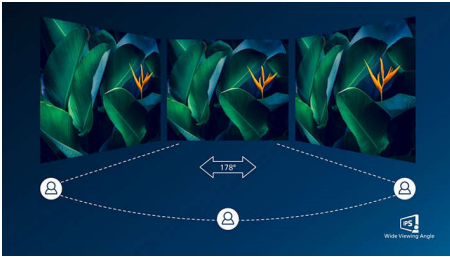

PHILIPS

Full HD LCD monitor
V Line 22 (dijagonala 21,5" / 54,6 cm), 1920 x 1080 (Full HD)

Istaknute značajke

Tehnologija IPS

IPS zasloni koriste naprednu tehnologiju koja omogućava izuzetno širok kut gledanja od 178/178 stupnjeva, što znači da se zaslon može gledati iz gotovo bilo kojeg kuta. Za razliku od standardnih zaslona, IPS zasloni pružaju nevjerojatno čistu sliku živopisnih boja, što ih čini idealnima za prikaz fotografija, filmova i pretraživanje interneta, ali i za profesionalne primjene koje zahtijevaju preciznost boja i dosljednu svjetlinu u svakom trenutku.