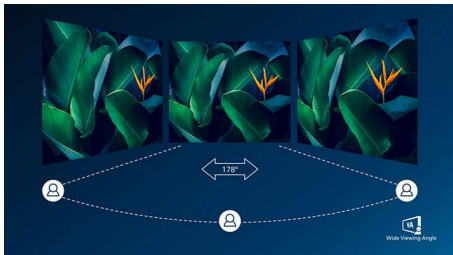

Izjemna učinkovitost

- Zaslon VA predvaja osupljive slike s širokimi koti gledanja
- Prednastavitve SmartImage za enostavno optimiranje nastavitve slike
- Kristalno čiste slike Quad HD z 2560 x 1440 slikovnimi pikami

Zasnovano za udobno učinkovitost

- Način EasyRead omogoča branje kot na papirju
- Manjša utrujenosti oči s tehnologijo brez migetanja
- Način zmanjšanja modre svetlobe za očem prijazno učinkovitost

PHILIPS

Značilnosti

Zaslon VA

LED-zaslon VA Philips ima napredno tehnologijo za večdomensko navpično poravnavo, ki zagotavlja izjemno visoko statično kontrastno razmerje za izredno živahne in svetle slike. Zlahka zmore standardne pisarniške aplikacije in je idealen za fotografije, brskanje po spletu, filme, igre in zahtevne grafične aplikacije. Optimirana tehnologija za upravljanje slikovni pik omogoča izjemno širok 178-stopinjski kot gledanja in jasno sliko.