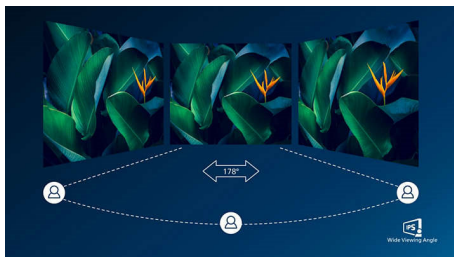

PHILIPS

LCD monitor
S Line 27" (68,6 cm), 1920 x 1080 (Full HD)

Važne karakt.

IPS tehnologija

IPS ekrani koriste naprednu tehnologiju koja pruža izuzetno široke uglove gledanja od 178/178 stepeni, što omogućava gledanje ekrana iz skoro svakog ugla – čak i u zakrenutom režimu od 90 stepeni. Za razliku od standardnih TN panela, IPS ekrani daju neverovatno oštru sliku sa živopisnim bojama, što ih čini idealnim, ne samo za fotografije, filmove i pregledanje veba, već i za profesionalne načine primene koji zahtevaju stalnu tačnost boja i postojanu osvetljenost.

Izuzetno uzak okvir

Novi Philips monitori imaju izuzetno uske okvire koji pružaju minimalno ometanje i maksimalnu površinu za gledanje. Naročito su pogodni za konfiguracije sa više monitora ili konfiguracije sa ređanjem za igranje igara, grafički dizajn i profesionalne načine primene – monitor sa izuzetno uskim okvirom pruža osećaj kao da koristite jedan veliki ekran.