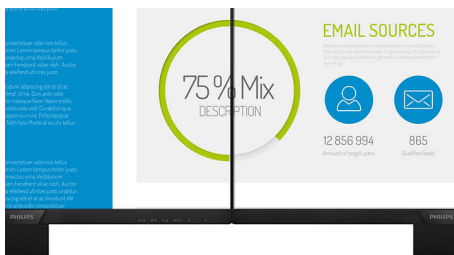

Izuzetno uzak okvir

Novi Philips monitori imaju izuzetno uske okvire koji pružaju minimalno ometanje i maksimalnu površinu za gledanje. Naročito su pogodni za konfiguracije sa više monitora ili konfiguracije sa ređanjem za igranje igara, grafički dizajn i profesionalne načine primene – monitor sa izuzetno uskim okvirom pruža osećaj kao da koristite jedan veliki ekran.