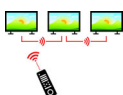

Přednosti

Technologie Full HD LED

Bílé LED diody jsou polovodičová zařízení, která se rychle rozsvítí na plný a rovnoměrný jas, čímž zkracují dobu přípravy na provoz. LED diody neobsahují rtuť, což umožňuje ekologicky šetrný proces recyklace a likvidace. LED diody umožňují lepší ovládání stmívání LCD podsvícení a výsledkem je mimořádně vysoký kontrastní poměr. Díky stále úrovni jasů na celé obrazovce také nabízejí dokonalou reprodukci barev.

Bezrámečkový design

Pomocí bezrámečkových displejů můžete vytvořit ty nejúžasnější videostěny. Lze je konfigurovat až z 15 x 10 obrazovek a mají ty nejužší sloupky na tomto segmentu trhu, takže si mezer mezi obrazy prakticky ani nevšimnete. Poskytnou vám naprosto neuvěřitelný zážitek ze sledování.

Pokročilá kalibrace barev

Zajistíte stejné zobrazení barev na všech displejích v síti díky nástroji pokročilé kalibrace barev. Tento nástroj automaticky upravuje všechny displeje v aplikaci signage, aby byla zajištěna jedinečná konzistence barevného podání a vaše publikum si užilo jedinečnou podívanou.

Smart insert

Profesionální počítače jsou součástí většiny veřejných prezentací. Jejich použití často způsobí zvýšení celkové hloubky displeje a změť kabelů. Proto jsme navrhli tento displej, který obsahuje v zadním krytu prostor Smart insert, kam se vejde mnoho malých profesionálních počítačů. Systém uspořádání kabeláže navíc nabízí skvělé řešení, díky němuž budou kabely vypadat úhledně a profesionálně.

Smart Control