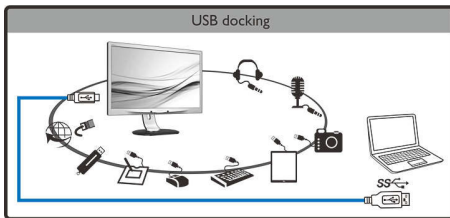

La sencillez cobra sentido

- Conexión a Internet e intranet con el puerto Ethernet integrado
- Accede a todos los periféricos, el teclado y el ratón desde el hub
- Transmite vídeo y audio desde el portátil con un solo cable
- Un solo cable USB conecta el portátil a la pantalla

Diseño ergonómico

- Altura del bisel a la mesa reducida para facilitar al máximo la lectura
- SmartErgoBase permite realizar ajustes ergonómicos fáciles de utilizar

PHILIPS

Destacados

Amplía la visualización con un solo cable

Esta innovadora gran pantalla de Philips permite una replicación de puertos sencilla para cualquier portátil. Especialmente adecuada para los últimos dispositivos portátiles ultrafinos con conectores limitados, esta pantalla con hub USB integrado, Ethernet y altavoces estéreo te permite transmitir vídeo, audio y conectarte a Internet directamente con un solo cable USB. Mediante esta avanzada conexión Plug & Play USB, ahora puedes ampliar tu equipo de escritorio utilizando tu portátil y pantalla de Philips sin preocuparte de complicados ajustes de resolución ni líos de cables.

Hub USB para periféricos

Ahora puedes conectar un teclado de tamaño completo y un ratón opcionales a este innovador hub USB para pantallas de Philips para mejorar tu productividad. Solo tienes que conectar el portátil a esta pantalla con un solo cable USB y estarás listo para utilizar los periféricos adicionales conectados, como una unidad de disco duro externa, una cámara o una unidad USB, además de disfrutar de funciones de vídeo Full HD, audio e Internet. Si lo prefieres, puedes seguir utilizando el teclado y ratón de tu portátil de la forma habitual.