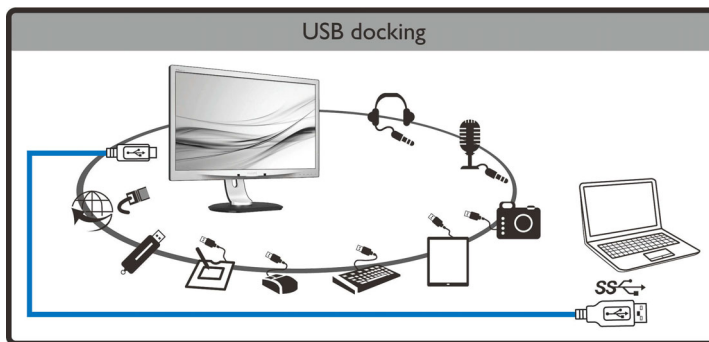

Dimensiones

- Embalaje en mm (an. x al. x prof.): 565 x 422 x

- 184 mm
- Producto sin soporte (mm): 511 x 319 x 52 mm
- Producto con soporte (altura máxima): 511 x 483 x 227 mm

Peso

- Producto con embalaje (kg): 6,78 kg
- Producto con soporte (kg): 4,90 kg
- Producto sin soporte (kg): 3,10 kg

Condiciones de funcionamiento

- Altitud: Funcionamiento: 3658 m, no funcionamiento: 12 192 m
- Rango de temperatura (funcionamiento): 0 °C a 40 °C °C
- Humedad relativa: 20 %-80 %
- Rango de temperaturas (almacenamiento): -20° C a 60° C °C
- MTBF (demostrado): 70 000 (retroiluminación excluida)

Sostenibilidad

- Protección del medio ambiente y ahorro de energía: EnergyStar 6.0, RoHS
- Material de embalaje reciclable: 100 %
- Sustancias específicas: Carcasa sin PVC y BFR, Sin mercurio

Cumplimiento de normativas y estándares

- Aprobación de regulaciones: Marca CE, FCC Clase B, SEMKO, cETLus, CU-EAC, TUV/GS, TUV Ergo, EPA, PSB, WEEE, C-tick, UCRANIANO, CECP, PSE, KC, ICES-003, E-standby, J-MOSS, VCCI

Carcasa

- Finalizar: Textura
- Pie: Negro
- Bisel frontal: Negro
- Cubierta posterior: Negro

Contenido de la caja

- Cables: Audio, USB, alimentación
- Monitor con soporte
- Documentación del usuario

Fecha de emisión
2024-04-18

Versión: 4.0.1

EAN: 87 12581 73101 4

© 2024 Koninklijke Philips N.V.
Todos los derechos reservados.

Las especificaciones están sujetas a cambios sin previo aviso. Las marcas registradas son propiedad de Koninklijke Philips N.V. o de sus propietarios respectivos.

www.philips.com

* Las actividades como el uso compartido de la pantalla y la transmisión de video y audio en línea a través de Internet pueden afectar al rendimiento de tu red. El hardware, el ancho de banda de la red y su rendimiento determinarán la calidad general de audio y video.

* El portátil, el teclado y el ratón se muestran solo a modo de ilustración y no se incluyen en el producto.

* La marca nominativa/marca comercial "IPS" y las patentes de tecnologías relacionadas pertenecen a sus respectivos propietarios.